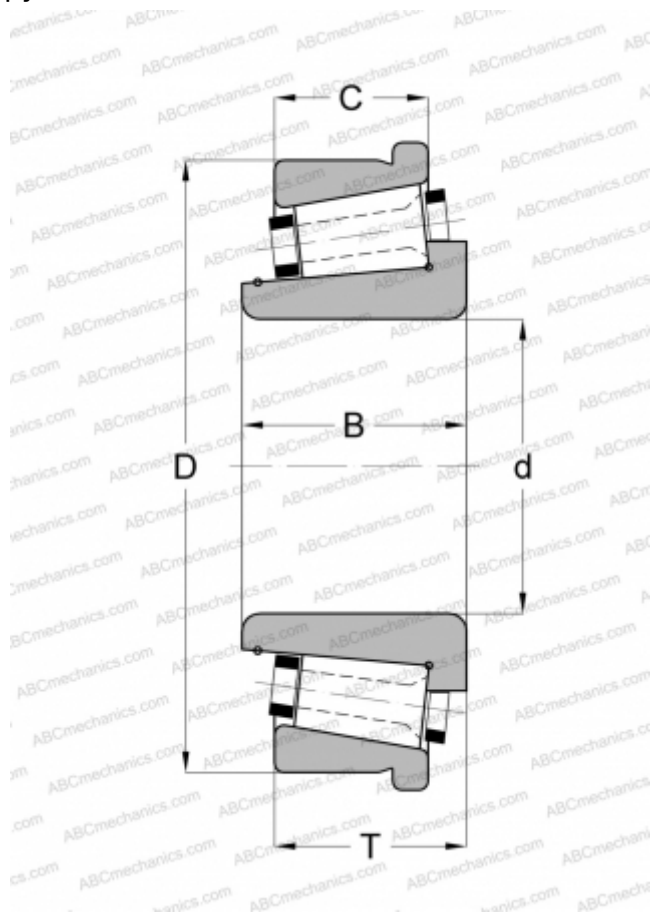

## 283203X/283310C GAMET

Конические роликоподшипники

ТИП: Роликоподшипники, Конические, Прецизионные, GAMET тип С, с упорным бортиком на наружном кольце

#### РАЗМЕРЫ, ММ

d	203,200
D	310,000
B	72,000
T	63,500
C	46,030