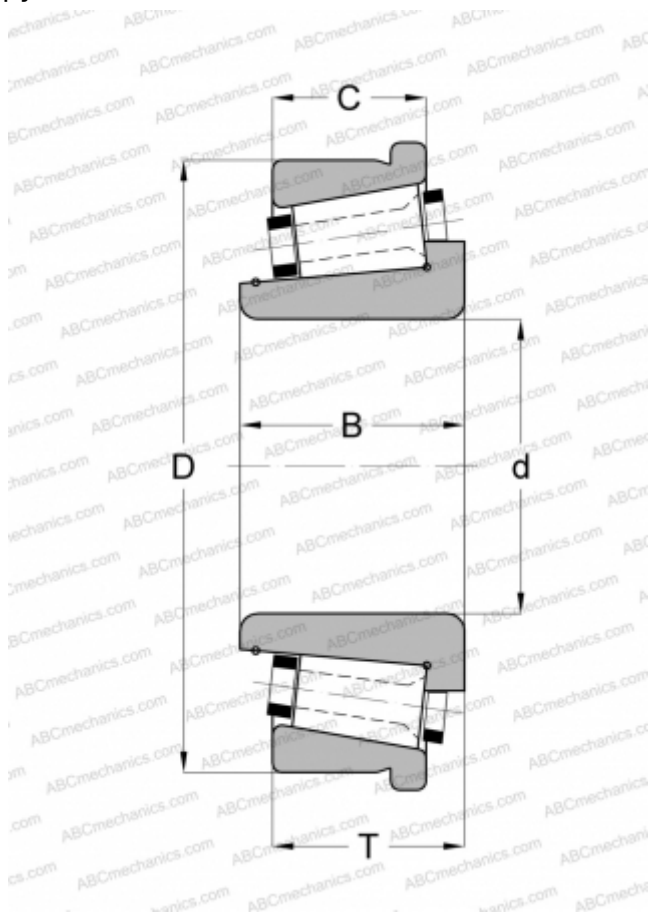

206210/206290С GAMET

Конические роликоподшипники

ТИП: Роликоподшипники, Конические, Прецизионные, GAMET тип С, с упорным бортиком на наружном кольце

Технические характеристики

РАЗМЕРЫ, ММ

d	210,000
D	290,000
B	52,000
T	47,000
C	38,000

МАССА, КГ

9,100

ПРОИЗВОДИТЕЛЬ

[GAMET](#)