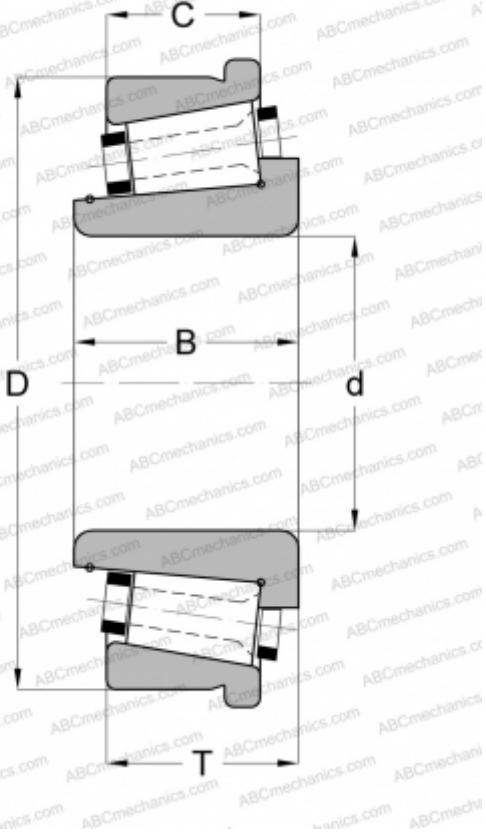

## 244230/244330С GAMET

Конические роликоподшипники

ТИП: Роликоподшипники, Конические, Прецизионные, GAMET тип С, с упорным бортиком на наружном кольце

#### РАЗМЕРЫ, ММ

d	230,000
D	330,000
B	55,000
T	52,400
C	36,520