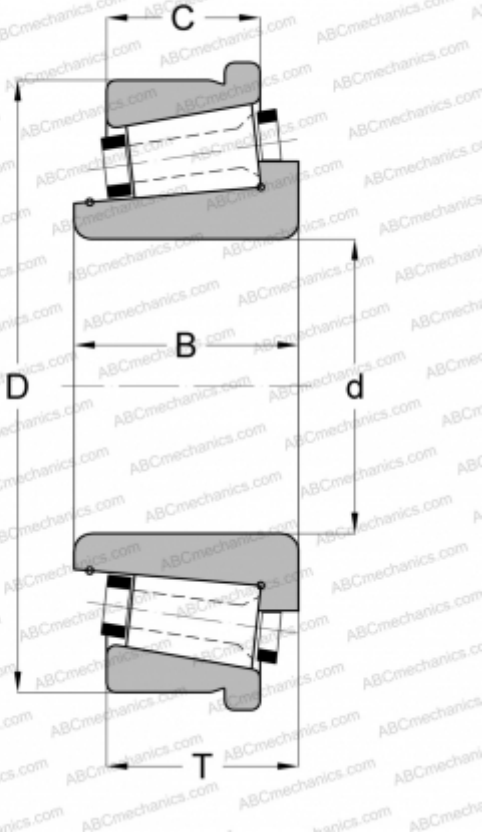

244234X/244327XC GAMET

Конические роликоподшипники

ТИП: Роликоподшипники, Конические, Прецизионные, GAMET тип С, с упорным бортиком на наружном кольце

Технические характеристики

РАЗМЕРЫ, ММ

d	234,950
D	327,025
B	55,000
T	52,400
C	36,520

МАССА, КГ

11,100

ПРОИЗВОДИТЕЛЬ

[GAMET](#)