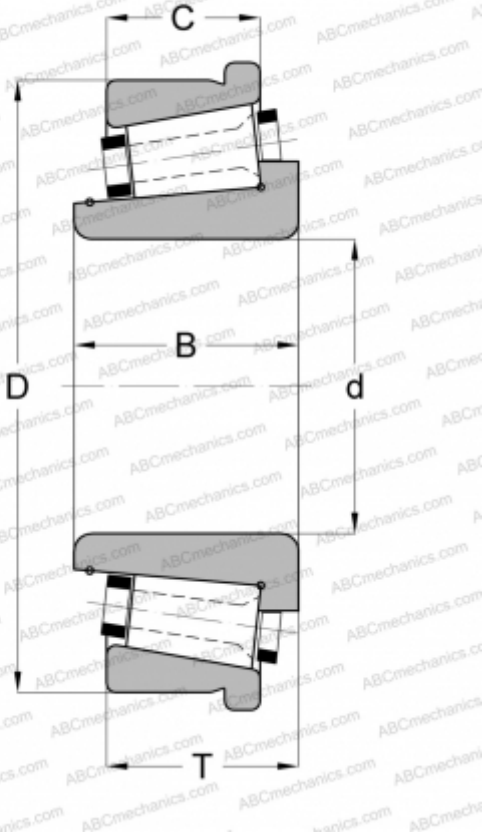

382254X/382400XC GAMET

Конические роликоподшипники

ТИП: Роликоподшипники, Конические, Прецизионные, GAMET тип С, с упорным бортиком на наружном кольце

Технические характеристики

РАЗМЕРЫ, ММ

d	254,000
D	400,050
B	66,000
T	57,150
C	41,270

МАССА, КГ

24,860

ПРОИЗВОДИТЕЛЬ

[GAMET](#)