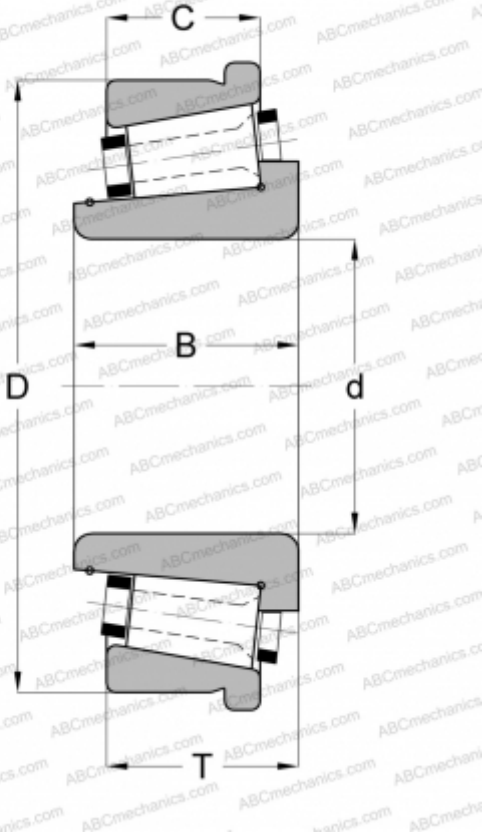

320280X/320406XS GAMET

Конические роликоподшипники

ТИП: Роликоподшипники, Конические, Прецизионные, GAMET тип С, с упорным бортиком на наружном кольце

Технические характеристики

РАЗМЕРЫ, ММ

d	280,194
D	406,400
B	81,000
T	78,000
C	60,000

МАССА, КГ

31,160

ПРОИЗВОДИТЕЛЬ

[GAMET](#)