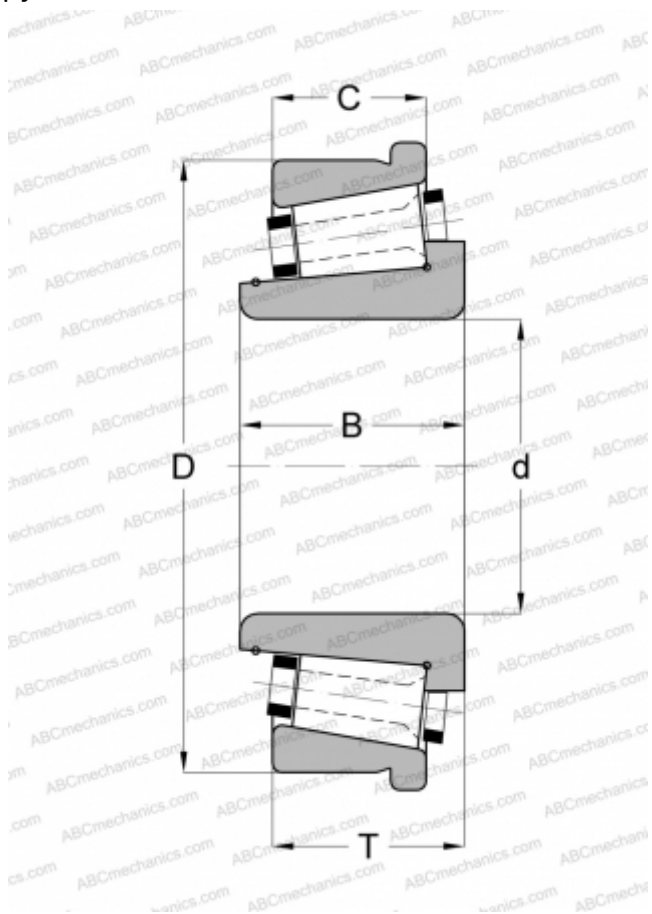

303381X/303508XC GAMET

Конические роликоподшипники

ТИП: Роликоподшипники, Конические, Прецизионные, GAMET тип С, с упорным бортиком на наружном кольце

Технические характеристики

РАЗМЕРЫ, ММ

d	381,000
D	508,000
B	86,000
T	80,000
C	60,000

МАССА, КГ

38,000

ПРОИЗВОДИТЕЛЬ

[GAMET](#)