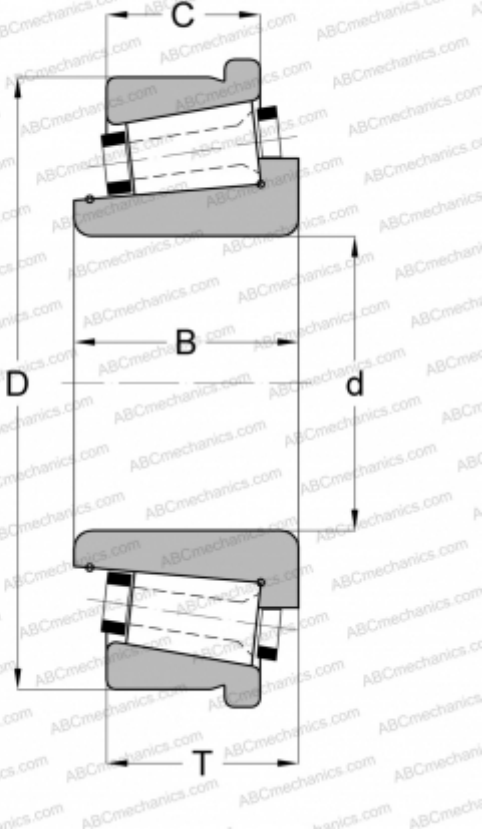

## 323396XS/323549XC GAMET

Конические роликоподшипники

ТИП: Роликоподшипники, Конические, Прецизионные, GAMET тип С, с упорным бортиком на наружном кольце

#### РАЗМЕРЫ, ММ

d	396,875
D	549,275
B	90,000
T	85,000
C	61,180