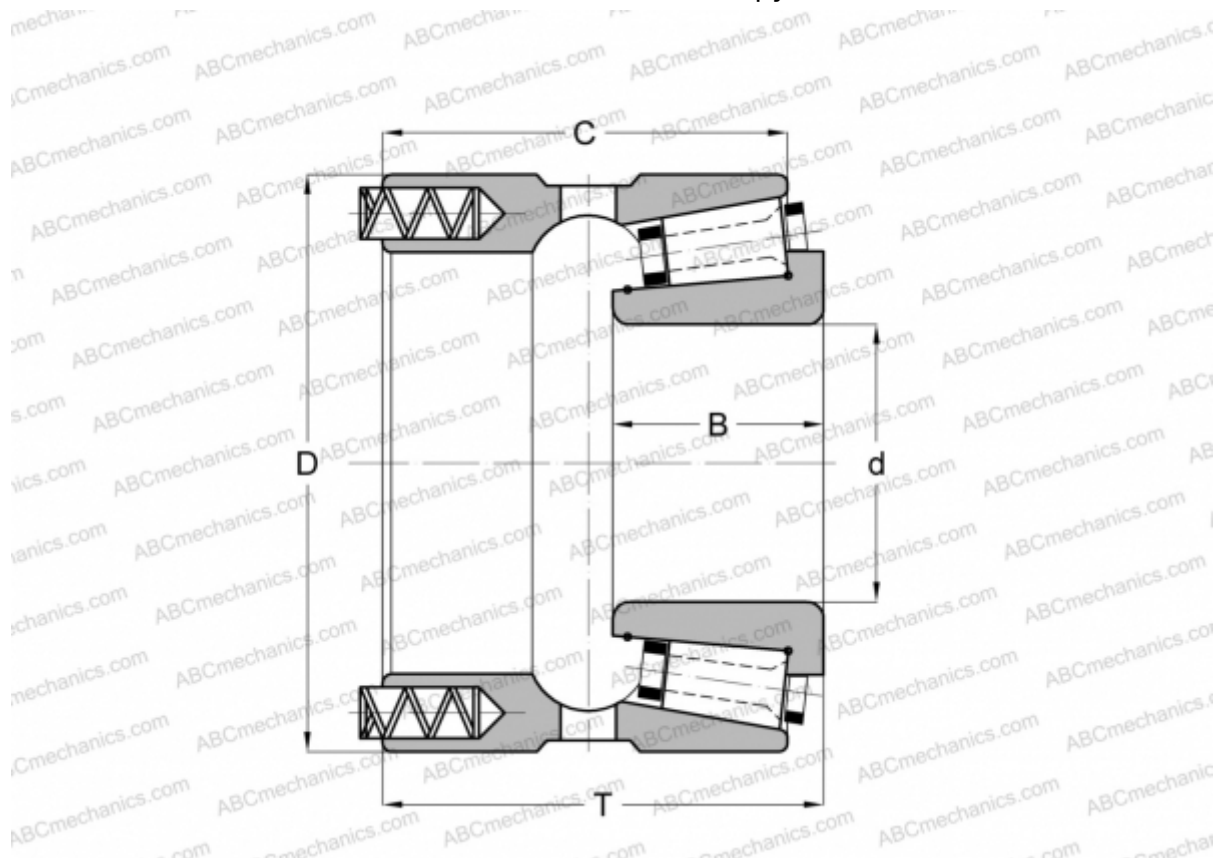

74025/74052P GAMET

Конические роликоподшипники

ТИП: Роликоподшипники, Конические, Прецизионные, GAMET тип P, с постоянным преднатягом, обеспеченным специальной системой подпружинивания

Технические характеристики

РАЗМЕРЫ, ММ

d	25,000
D	52,000
B	19,000
T	39,750
C	36,500

МАССА, КГ 0,340

ПРОИЗВОДИТЕЛЬ [GAMET](http://GAMET.com)