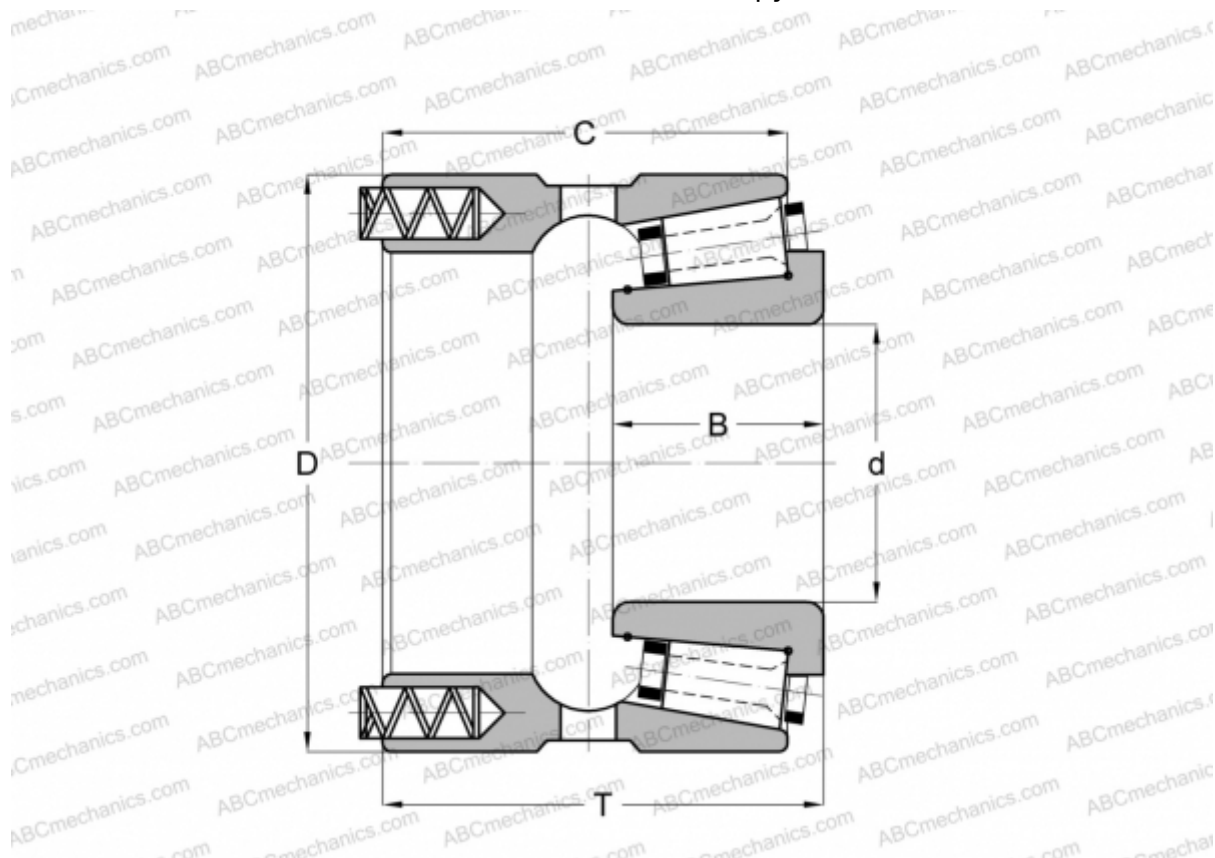

## 70030/70062P GAMET

Конические роликоподшипники

ТИП: Роликоподшипники, Конические, Прецизионные, GAMET тип P, с постоянным преднатягом, обеспеченным специальной системой подпружинивания

#### РАЗМЕРЫ, ММ

d	30,000
D	62,000
B	23,000
T	46,750
C	42,500

**МАССА, КГ** 0,535

**ПРОИЗВОДИТЕЛЬ** [GAMET](http://GAMET.com)