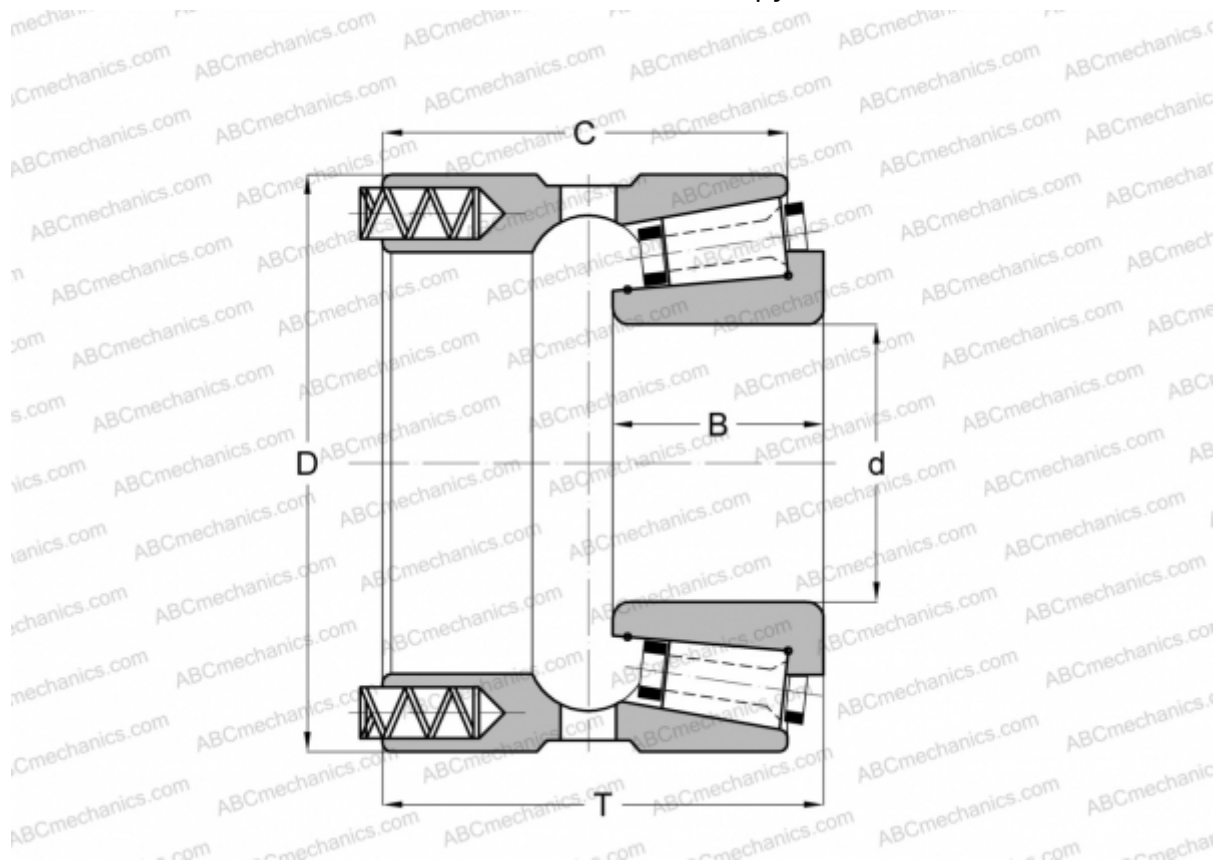

80030/80066XP GAMET

Конические роликоподшипники

ТИП: Роликоподшипники, Конические, Прецизионные, GAMET тип Р, с постоянным преднатягом, обеспеченным специальной системой подпружинивания

Технические характеристики

РАЗМЕРЫ, ММ

d	30,000
D	66,675
B	23,500
T	47,240
C	42,480

МАССА, КГ 0,630

ПРОИЗВОДИТЕЛЬ [GAMET](http://GAMET.com)