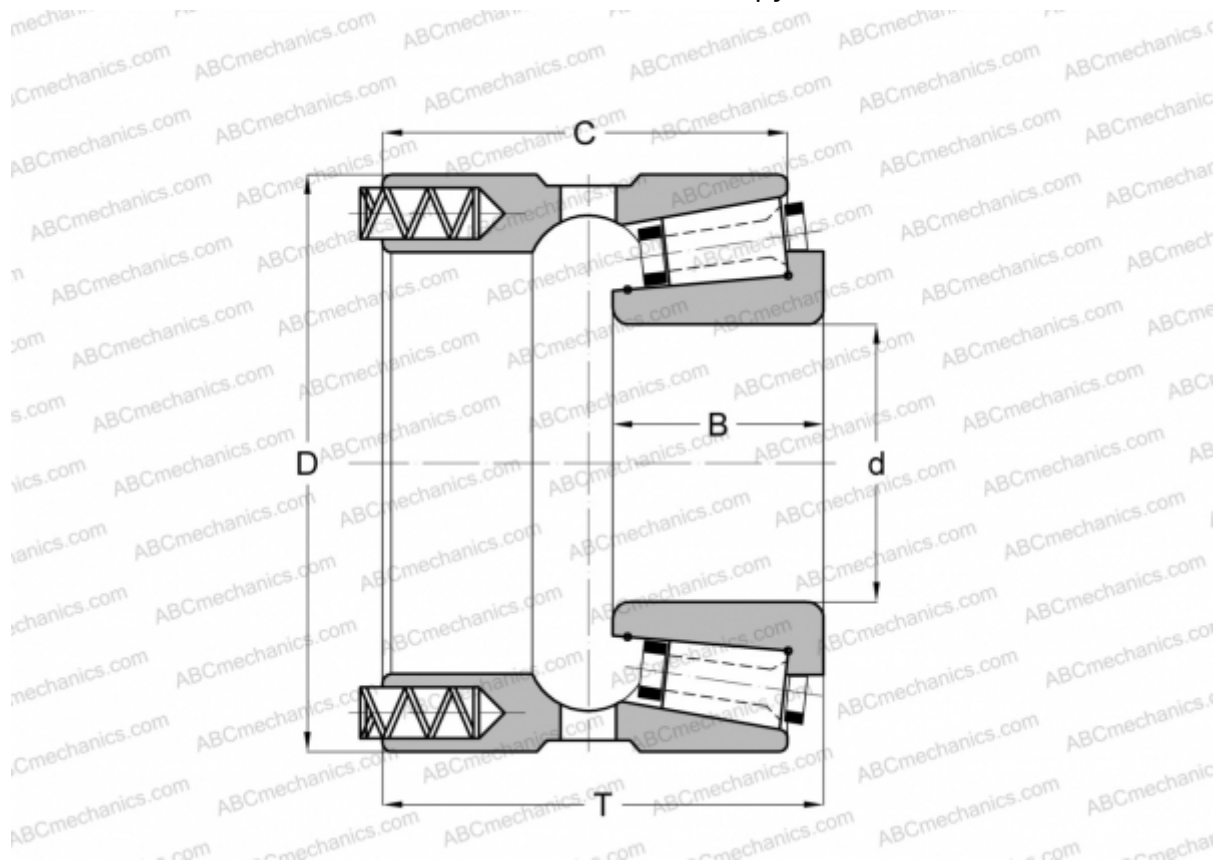

80030/80068P GAMET

Конические роликоподшипники

ТИП: Роликоподшипники, Конические, Прецизионные, GAMET тип P, с постоянным преднатягом, обеспеченным специальной системой подпружинивания

Технические характеристики

РАЗМЕРЫ, ММ

d	30,000
D	68,000
B	23,500
T	47,240
C	42,480

МАССА, КГ 0,630

ПРОИЗВОДИТЕЛЬ [GAMET](http://GAMET.com)