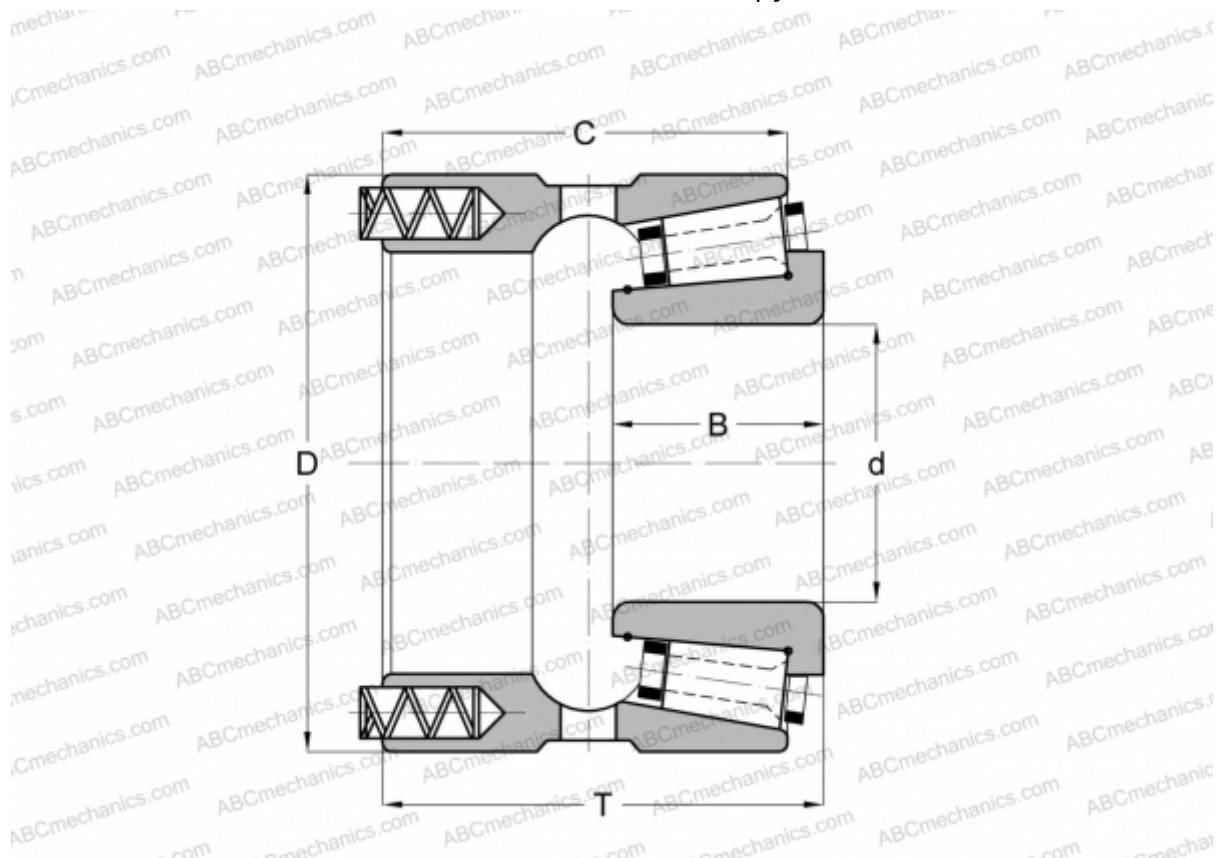

## 100031X/100072P GAMET

Конические роликоподшипники

ТИП: Роликоподшипники, Конические, Прецизионные, GAMET тип P, с постоянным преднатягом, обеспеченным специальной системой подпружинивания

### Технические характеристики

#### РАЗМЕРЫ, ММ

d	31,750
D	72,000
B	26,000
T	51,750
C	46,500

**МАССА, КГ** 0,750

**ПРОИЗВОДИТЕЛЬ** [GAMET](http://GAMET.com)