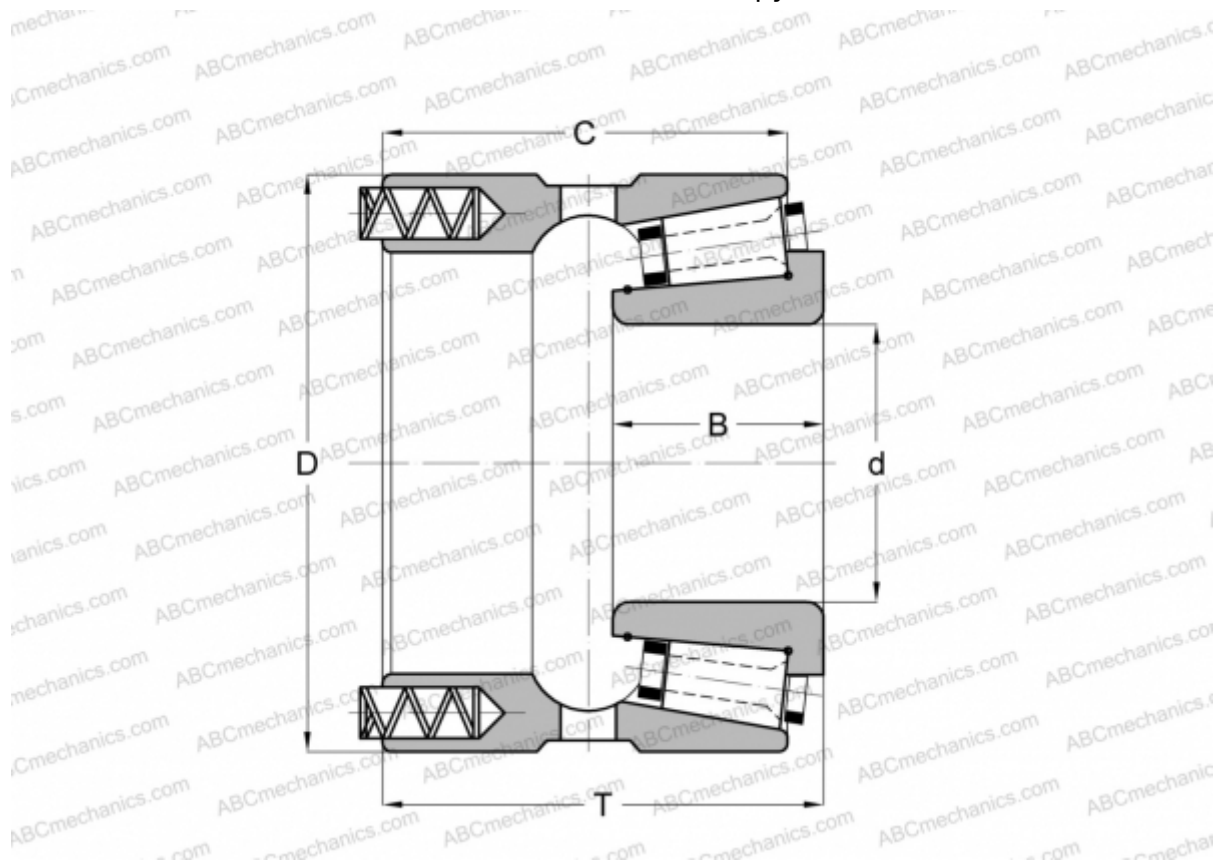

100031X/100076XP GAMET

Конические роликоподшипники

ТИП: Роликоподшипники, Конические, Прецизионные, GAMET тип Р, с постоянным преднатягом, обеспеченным специальной системой подпружинивания

Технические характеристики

РАЗМЕРЫ, ММ

d	31,750
D	76,200
B	26,000
T	51,750
C	46,500

МАССА, КГ 0,750

ПРОИЗВОДИТЕЛЬ [GAMET](http://GAMET.com)