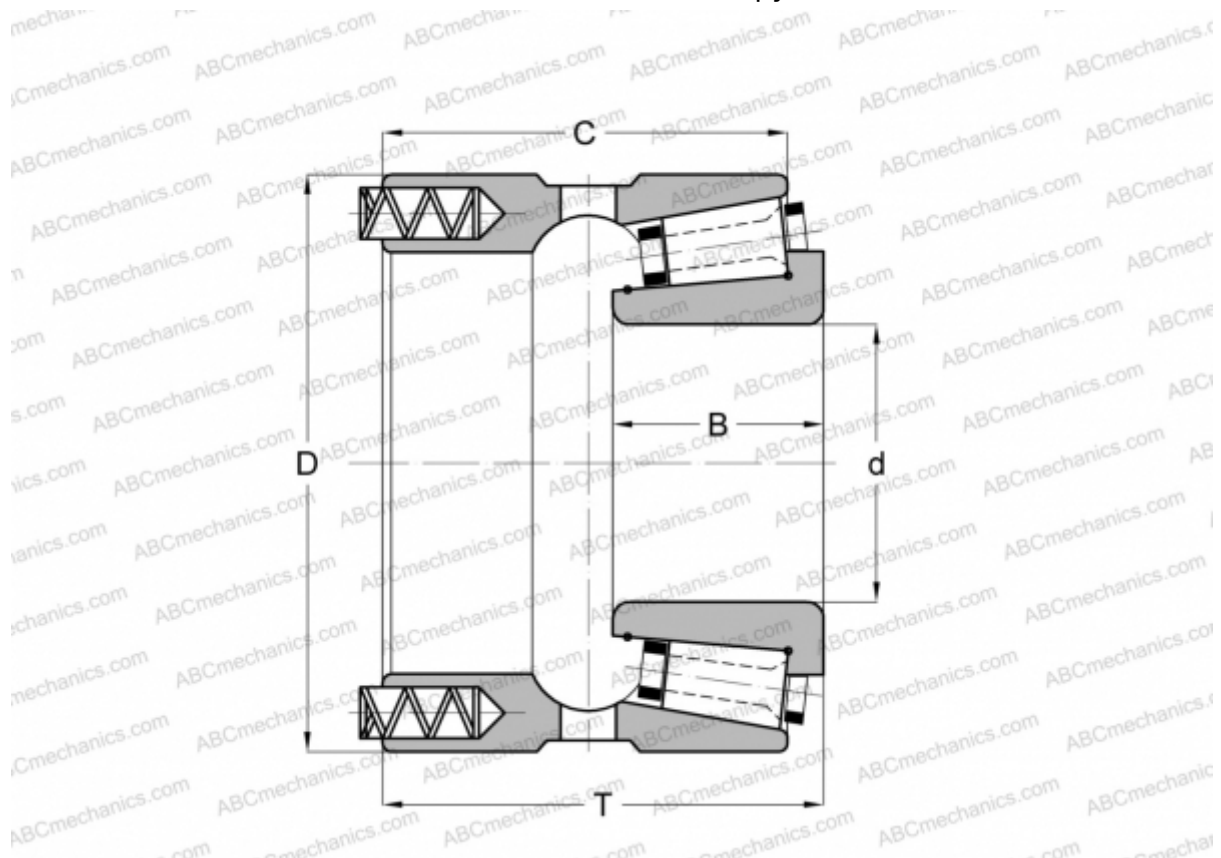

100031X/100080P GAMET

Конические роликоподшипники

ТИП: Роликоподшипники, Конические, Прецизионные, GAMET тип P, с постоянным преднатягом, обеспеченным специальной системой подпружинивания

Технические характеристики

РАЗМЕРЫ, ММ

d	31,750
D	80,000
B	26,000
T	51,750
C	46,500

МАССА, КГ 0,750

ПРОИЗВОДИТЕЛЬ [GAMET](http://GAMET.com)