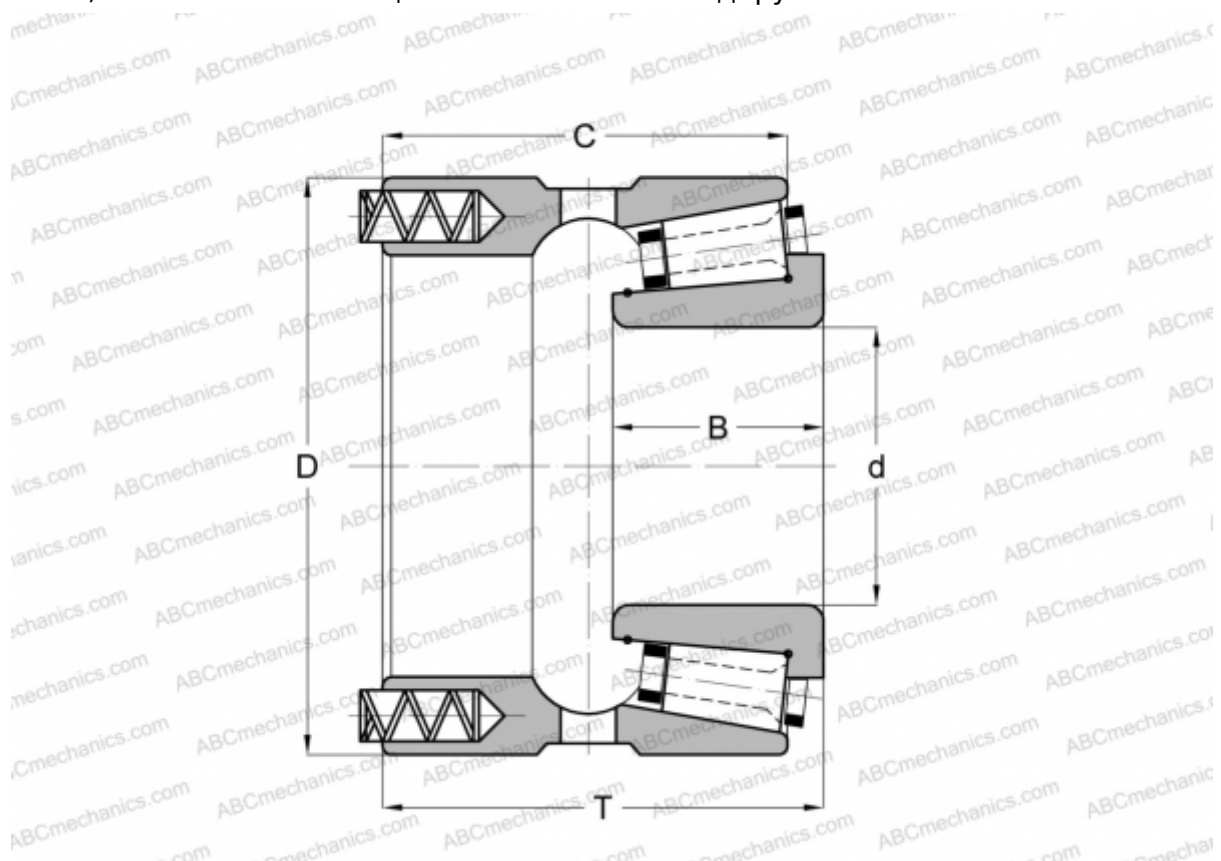

80033X/80066XP GAMET

Конические роликоподшипники

ТИП: Роликоподшипники, Конические, Прецизионные, GAMET тип Р, с постоянным преднатягом, обеспеченным специальной системой подпружинивания

Технические характеристики

РАЗМЕРЫ, ММ

d	33,338
D	66,675
B	23,500
T	47,240
C	42,480

МАССА, КГ 0,630

ПРОИЗВОДИТЕЛЬ [GAMET](http://GAMET.com)