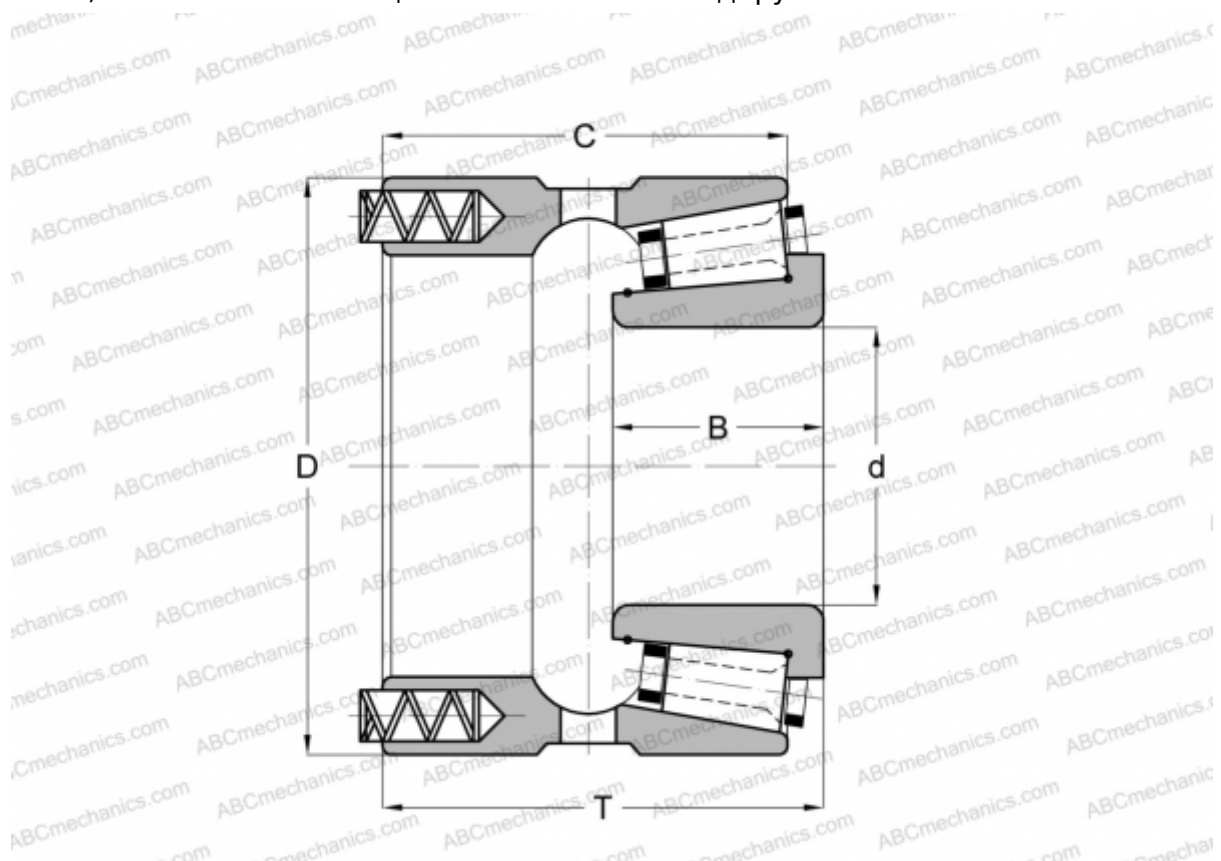

## 80033X/80068P GAMET

Конические роликоподшипники

ТИП: Роликоподшипники, Конические, Прецизионные, GAMET тип P, с постоянным преднатягом, обеспеченным специальной системой подпружинивания

### Технические характеристики

#### РАЗМЕРЫ, ММ

d	33,338
D	68,000
B	23,500
T	47,240
C	42,480

**МАССА, КГ** 0,630

**ПРОИЗВОДИТЕЛЬ** [GAMET](http://GAMET.com)