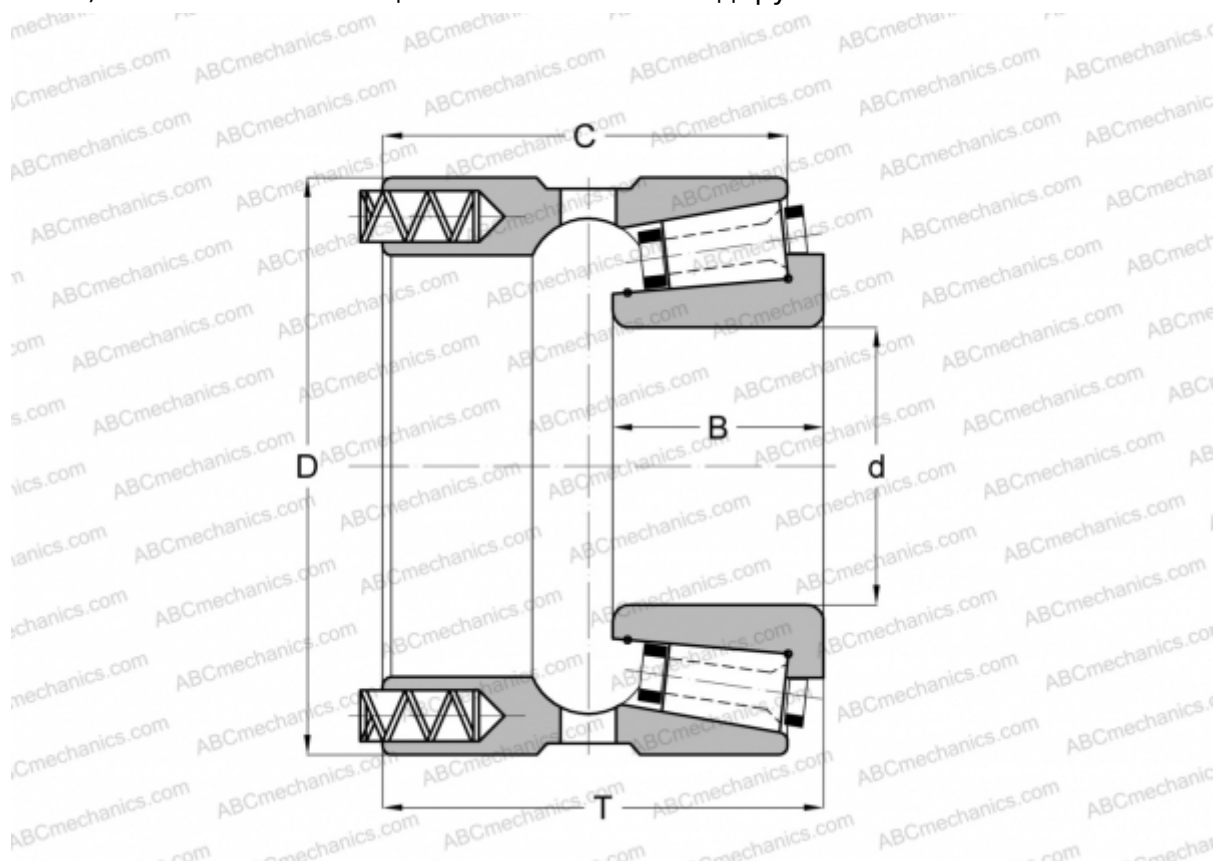

100034X/100072P GAMET

Конические роликоподшипники

ТИП: Роликоподшипники, Конические, Прецизионные, GAMET тип P, с постоянным преднатягом, обеспеченным специальной системой подпружинивания

Технические характеристики

РАЗМЕРЫ, ММ

d	34,925
D	72,000
B	26,000
T	51,750
C	46,500

МАССА, КГ 0,750

ПРОИЗВОДИТЕЛЬ [GAMET](http://GAMET.com)