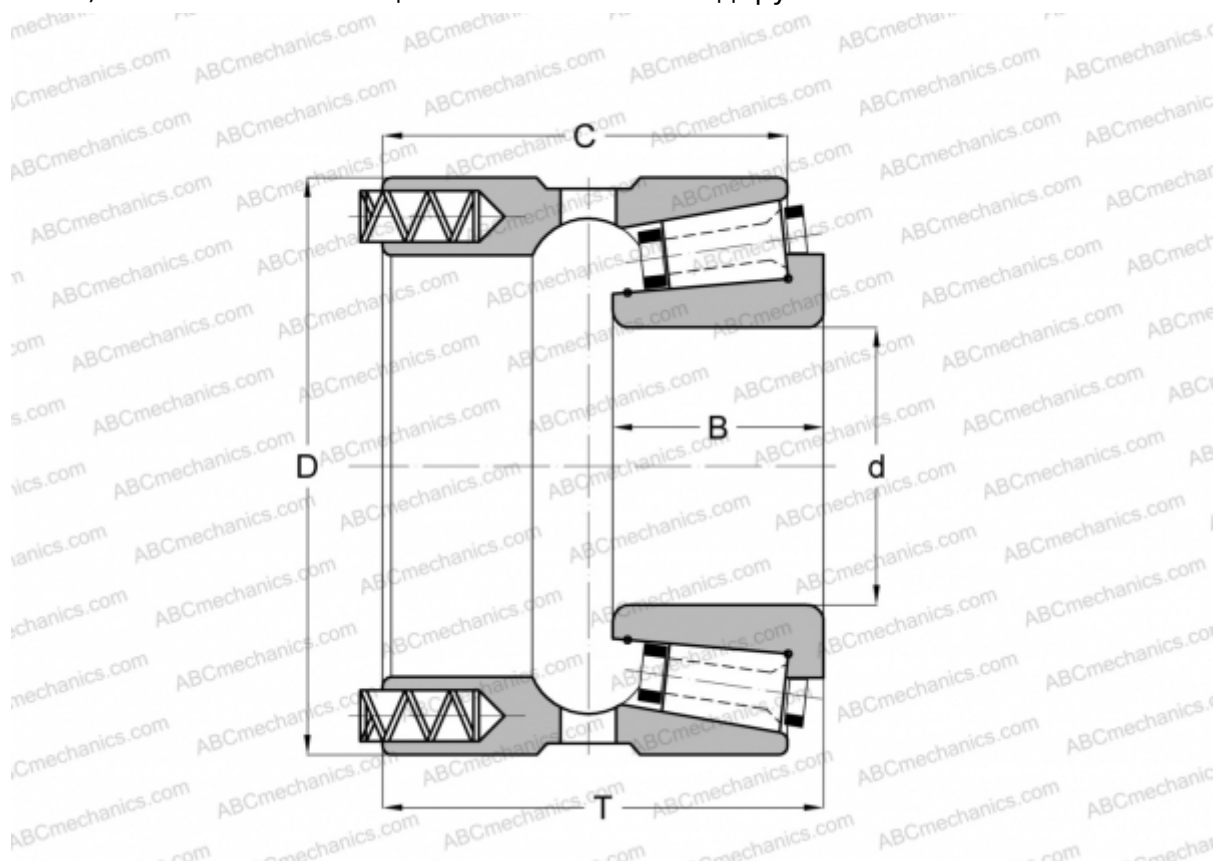

100034X/100076XP GAMET

Конические роликоподшипники

ТИП: Роликоподшипники, Конические, Прецизионные, GAMET тип Р, с постоянным преднатягом, обеспеченным специальной системой подпружинивания

Технические характеристики

РАЗМЕРЫ, ММ

d	34,925
D	76,200
B	26,000
T	51,750
C	46,500

МАССА, КГ 0,750

ПРОИЗВОДИТЕЛЬ [GAMET](http://GAMET.com)