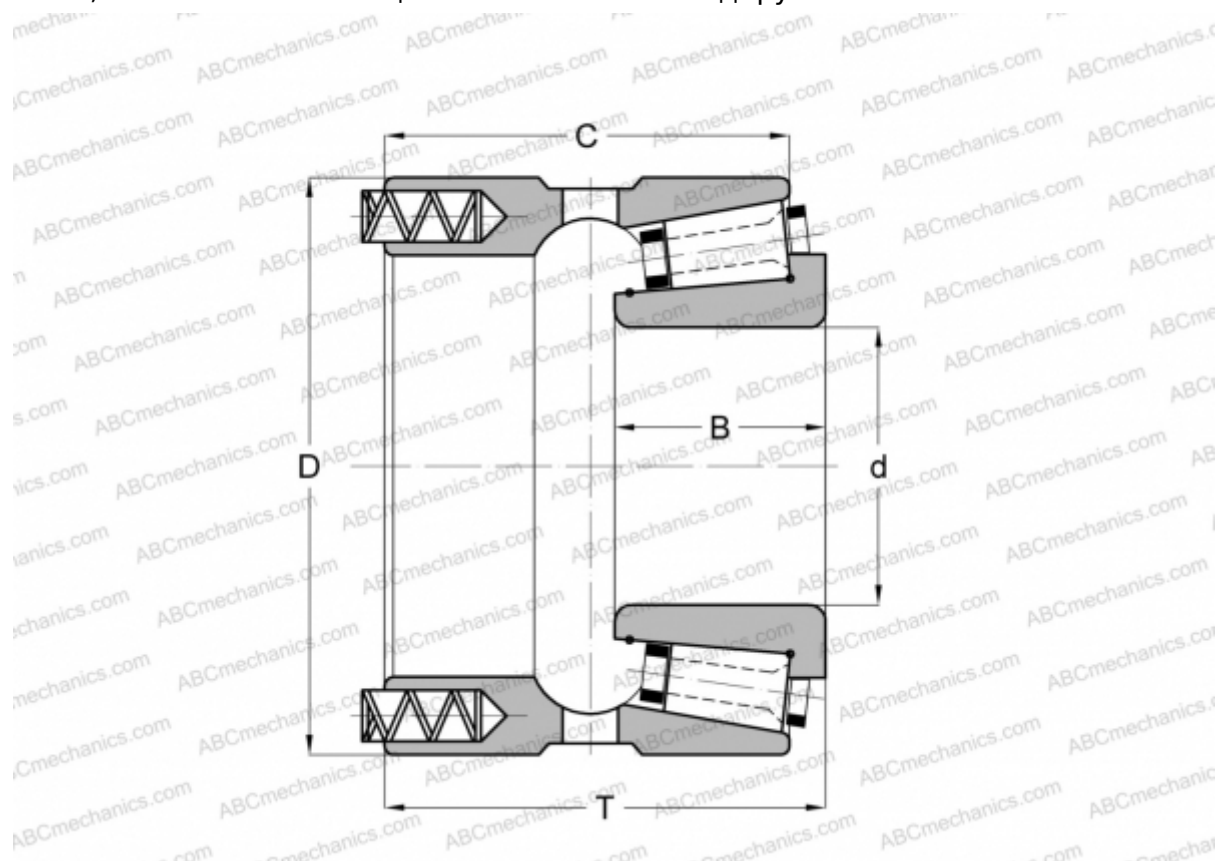

100034X/100080P GAMET

Конические роликоподшипники

ТИП: Роликоподшипники, Конические, Прецизионные, GAMET тип P, с постоянным преднатягом, обеспеченным специальной системой подпружинивания

Технические характеристики

РАЗМЕРЫ, ММ

d	34,925
D	80,000
B	26,000
T	51,750
C	46,500

МАССА, КГ 0,750

ПРОИЗВОДИТЕЛЬ [GAMET](http://GAMET.com)