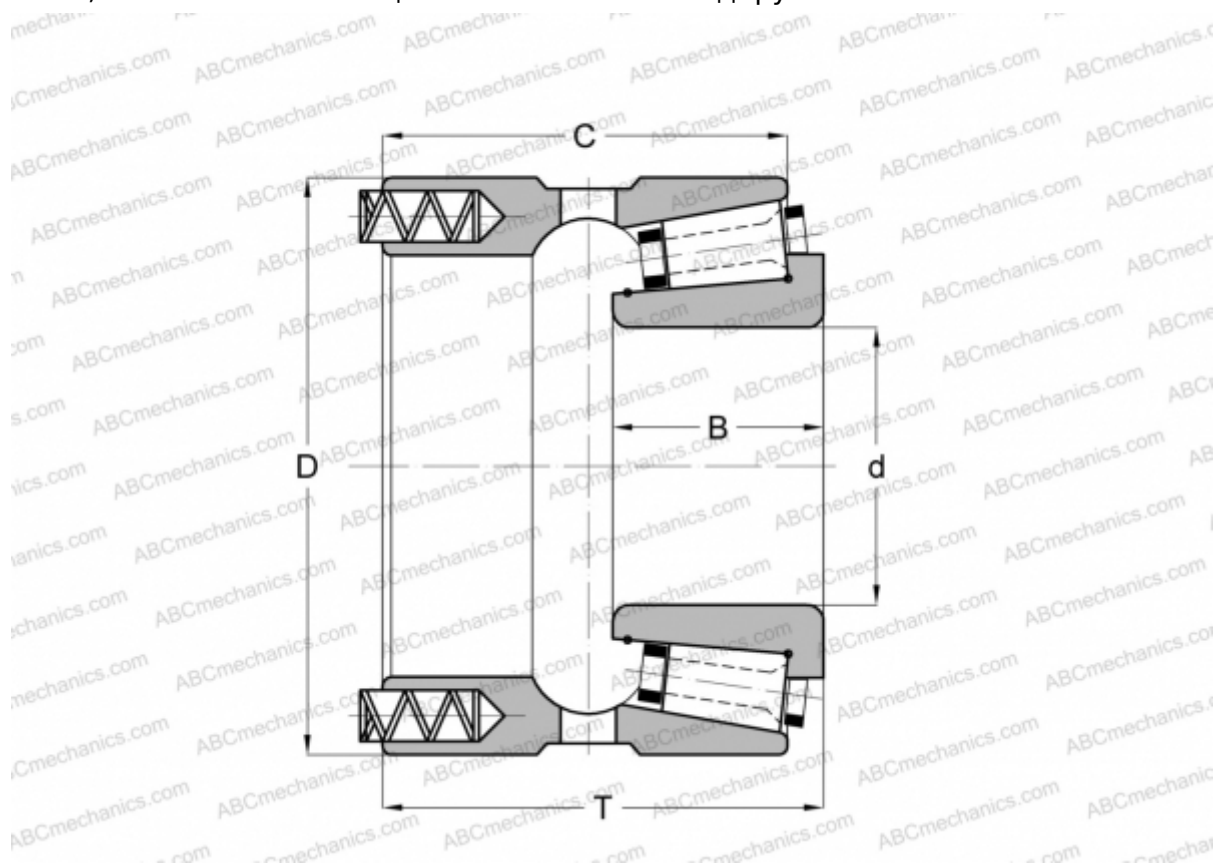

## 80035/80066XP GAMET

Конические роликоподшипники

ТИП: Роликоподшипники, Конические, Прецизионные, GAMET тип Р, с постоянным преднатягом, обеспеченным специальной системой подпружинивания

### Технические характеристики

#### РАЗМЕРЫ, ММ

d	35,000
D	66,675
B	23,500
T	47,240
C	42,480

**МАССА, КГ** 0,600

**ПРОИЗВОДИТЕЛЬ** [GAMET](http://GAMET.com)