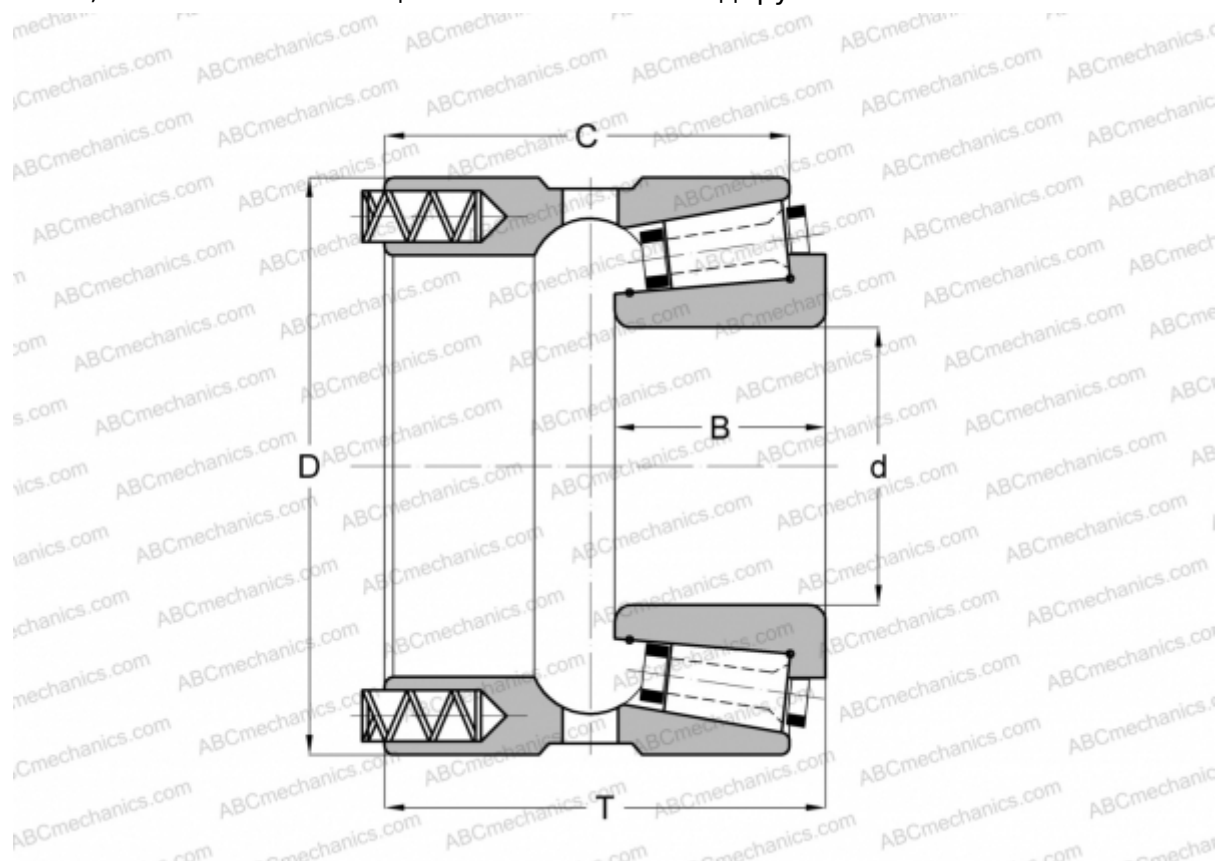

80035/80068P GAMET

Конические роликоподшипники

ТИП: Роликоподшипники, Конические, Прецизионные, GAMET тип P, с постоянным преднатягом, обеспеченным специальной системой подпружинивания

Технические характеристики

РАЗМЕРЫ, ММ

d	35,000
D	68,000
B	23,500
T	47,240
C	42,480

МАССА, КГ 0,630

ПРОИЗВОДИТЕЛЬ [GAMET](http://GAMET.com)