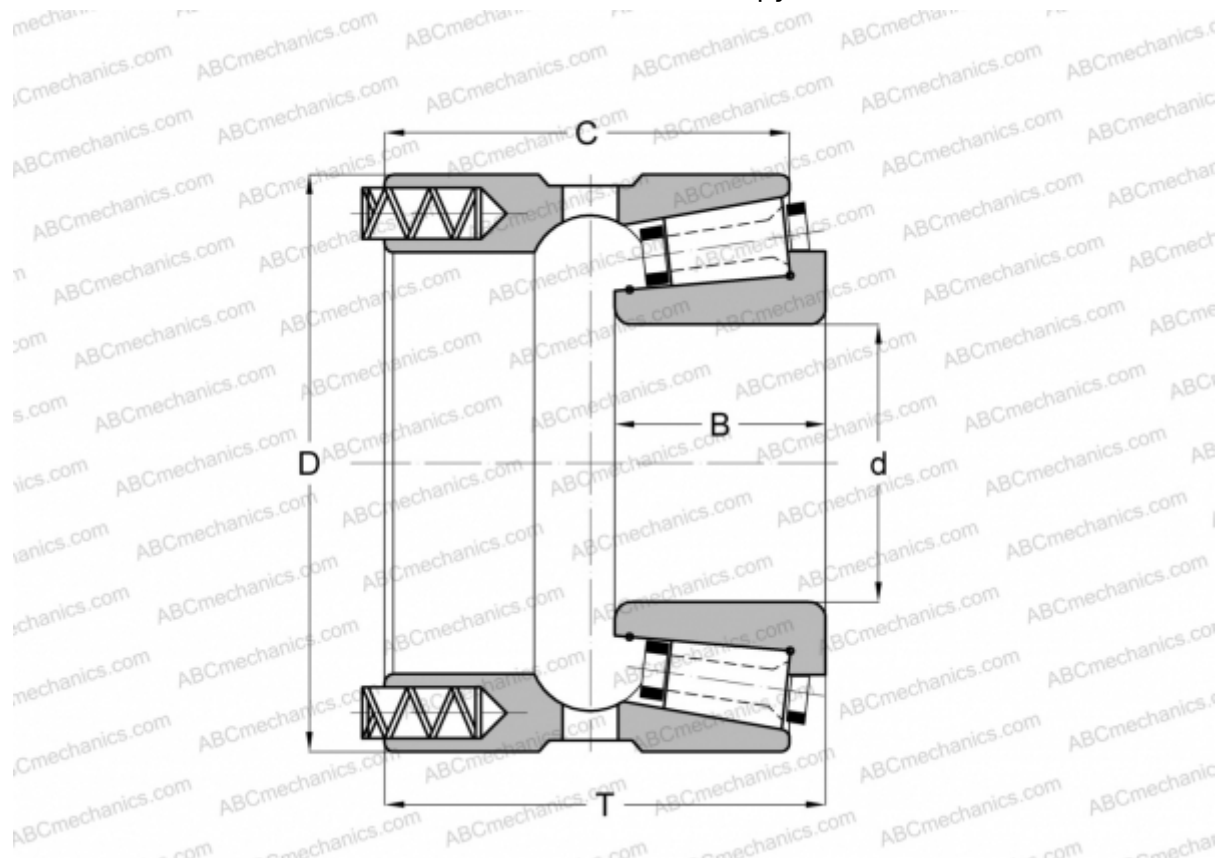

## 100035/100072P GAMET

Конические роликоподшипники

ТИП: Роликоподшипники, Конические, Прецизионные, GAMET тип P, с постоянным преднатягом, обеспеченным специальной системой подпружинивания

### Технические характеристики

#### РАЗМЕРЫ, ММ

d	35,000
D	72,000
B	26,000
T	51,750
C	46,500

**МАССА, КГ** 0,750

**ПРОИЗВОДИТЕЛЬ** [GAMET](http://GAMET.com)