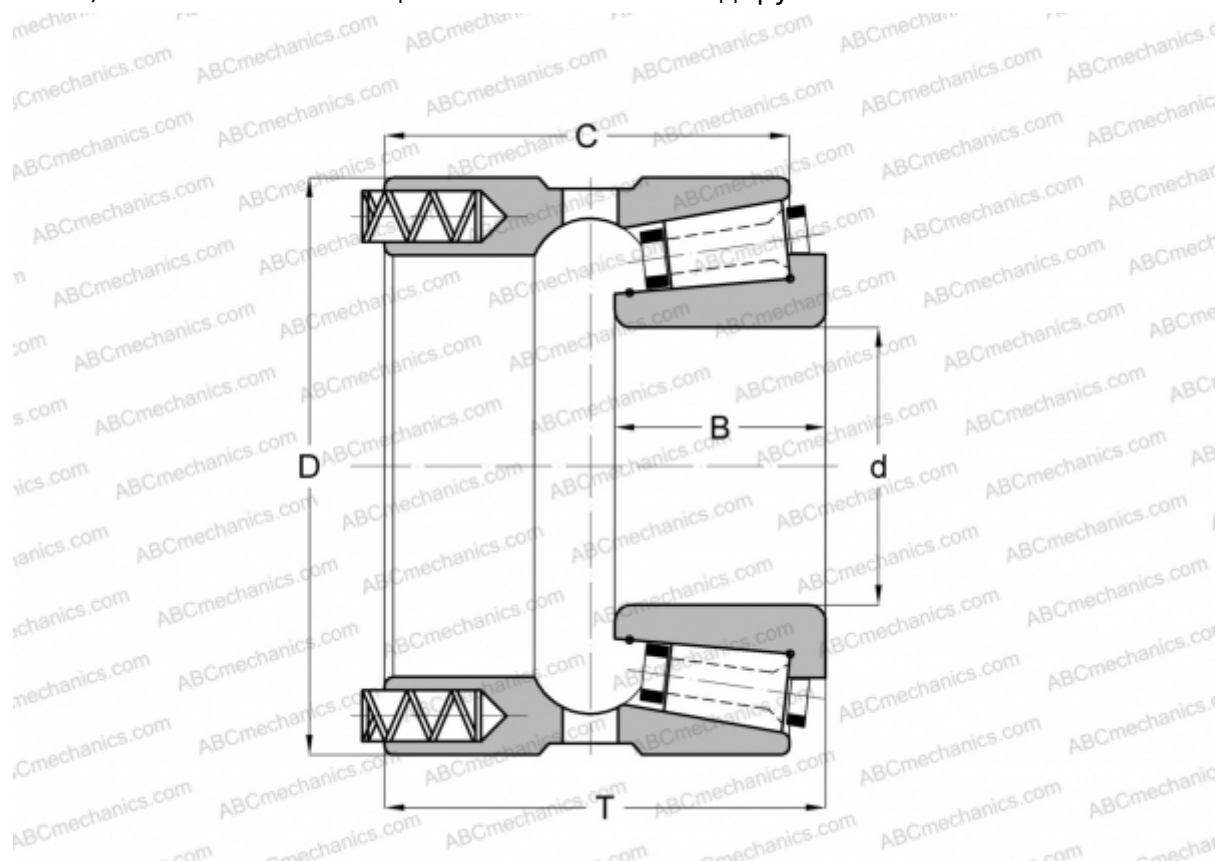

100035/100076XP GAMET

Конические роликоподшипники

ТИП: Роликоподшипники, Конические, Прецизионные, GAMET тип Р, с постоянным преднатягом, обеспеченным специальной системой подпружинивания

Технические характеристики

РАЗМЕРЫ, ММ

d	35,000
D	76,200
B	26,000
T	51,750
C	46,500

МАССА, КГ 0,750

ПРОИЗВОДИТЕЛЬ [GAMET](http://GAMET.com)