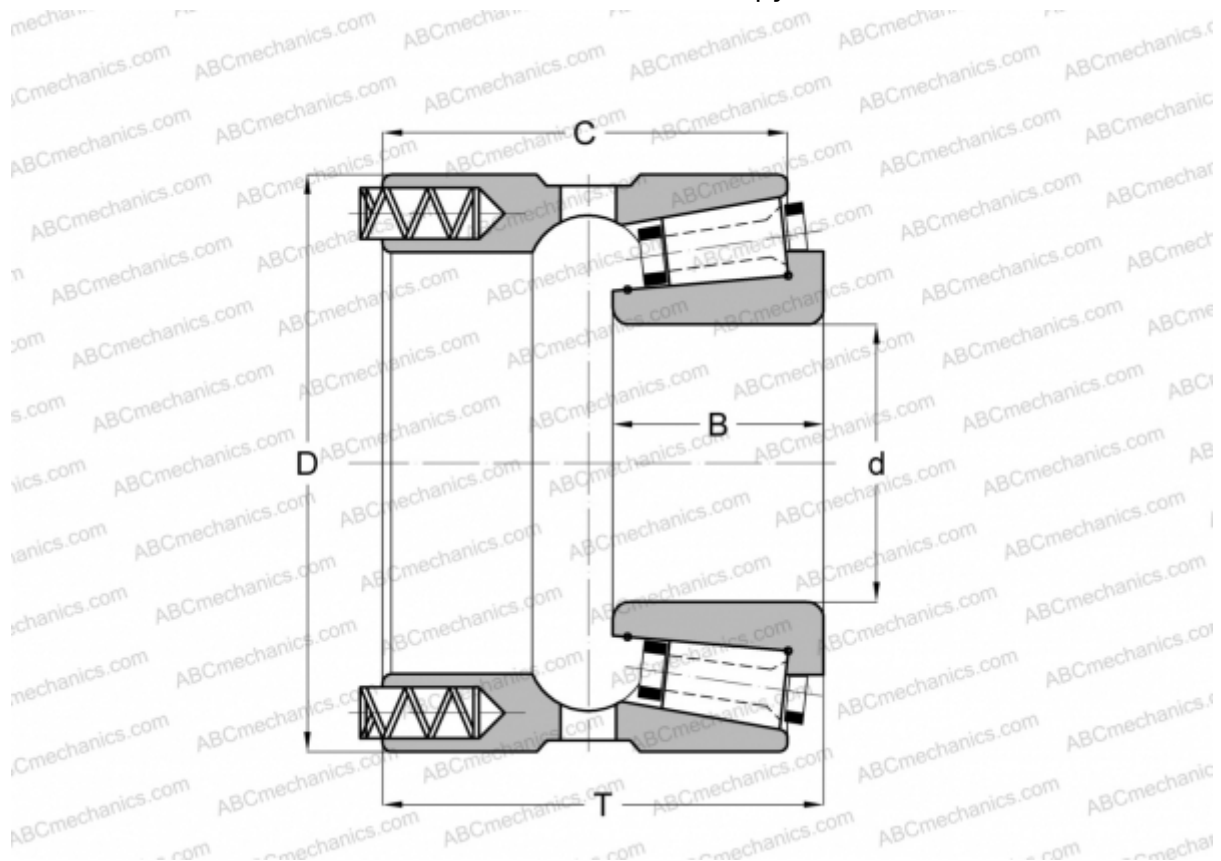

100035/100080P GAMET

Конические роликоподшипники

ТИП: Роликоподшипники, Конические, Прецизионные, GAMET тип P, с постоянным преднатягом, обеспеченным специальной системой подпружинивания

Технические характеристики

РАЗМЕРЫ, ММ

| | |
|---|--------|
| d | 35,000 |
| D | 80,000 |
| B | 26,000 |
| T | 51,750 |
| C | 46,500 |

МАССА, КГ 0,750

ПРОИЗВОДИТЕЛЬ [GAMET](http://GAMET.com)