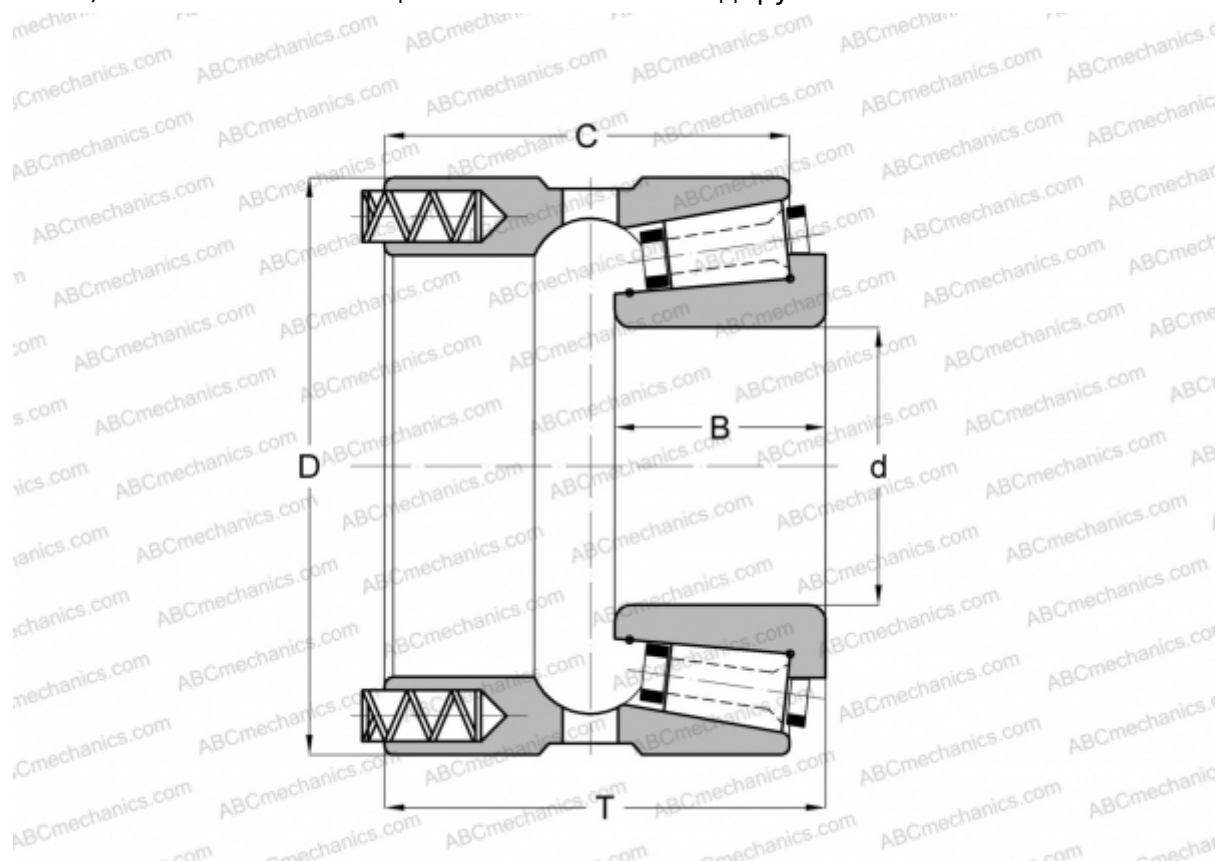

101038X/101076P GAMET

Конические роликоподшипники

ТИП: Роликоподшипники, Конические, Прецизионные, GAMET тип P, с постоянным преднатягом, обеспеченным специальной системой подпружинивания

Технические характеристики

РАЗМЕРЫ, ММ

d	38,100
D	76,000
B	26,000
T	51,250
C	45,500

МАССА, КГ 0,920

ПРОИЗВОДИТЕЛЬ [GAMET](http://GAMET.com)