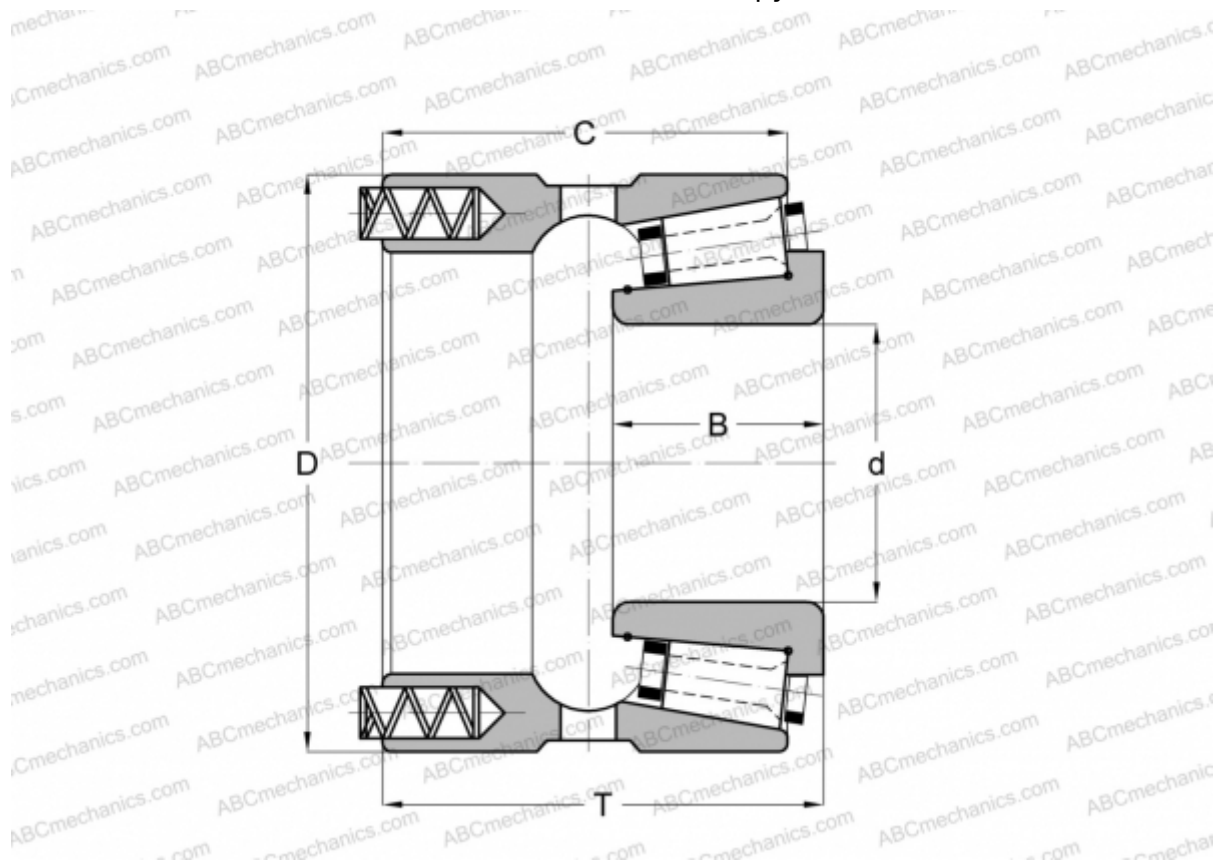

101038X/101076XP GAMET

Конические роликоподшипники

ТИП: Роликоподшипники, Конические, Прецизионные, GAMET тип Р, с постоянным преднатягом, обеспеченным специальной системой подпружинивания

Технические характеристики

РАЗМЕРЫ, ММ

d	38,100
D	76,200
B	26,000
T	51,250
C	45,500

МАССА, КГ 0,920

ПРОИЗВОДИТЕЛЬ [GAMET](http://GAMET.com)