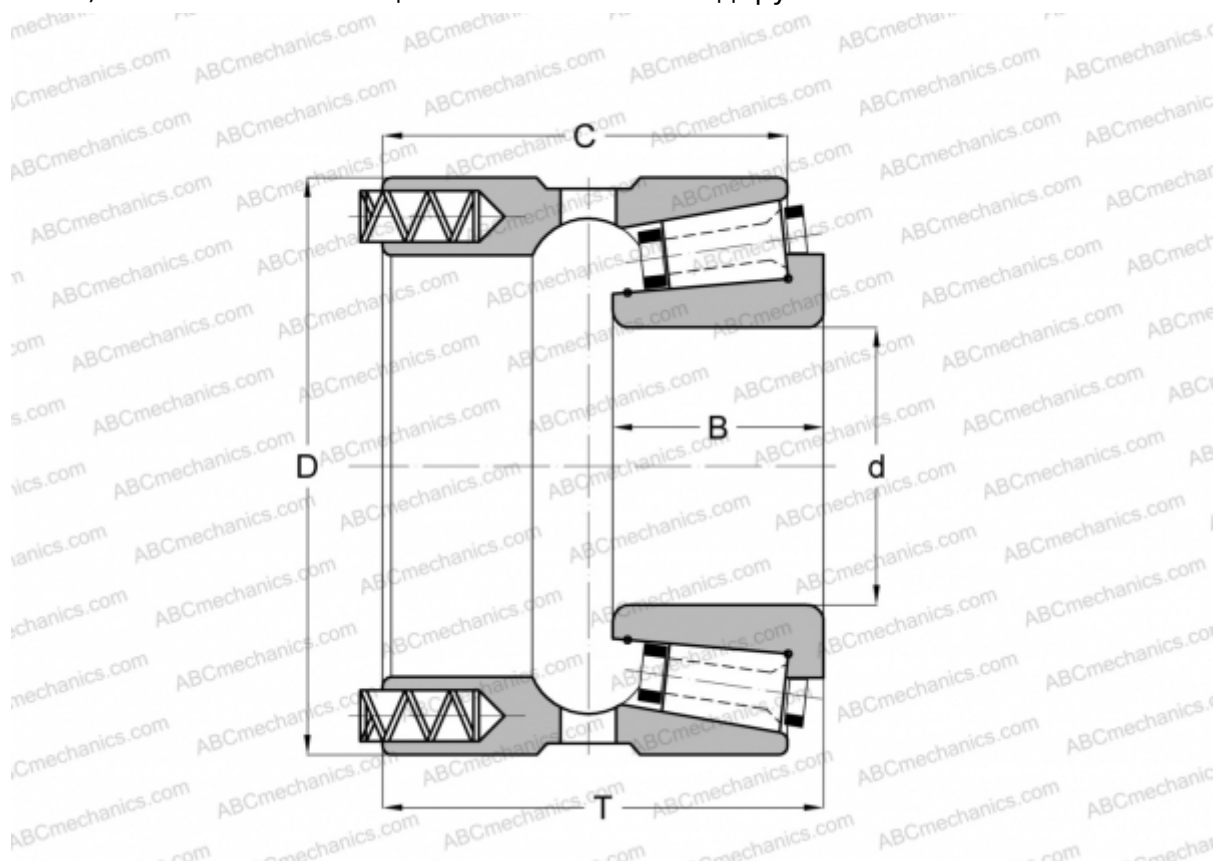

101038X/101080P GAMET

Конические роликоподшипники

ТИП: Роликоподшипники, Конические, Прецизионные, GAMET тип P, с постоянным преднатягом, обеспеченным специальной системой подпружинивания

Технические характеристики

РАЗМЕРЫ, ММ

d	38,100
D	80,000
B	26,000
T	51,250
C	45,500

МАССА, КГ 0,920

ПРОИЗВОДИТЕЛЬ [GAMET](http://GAMET.com)