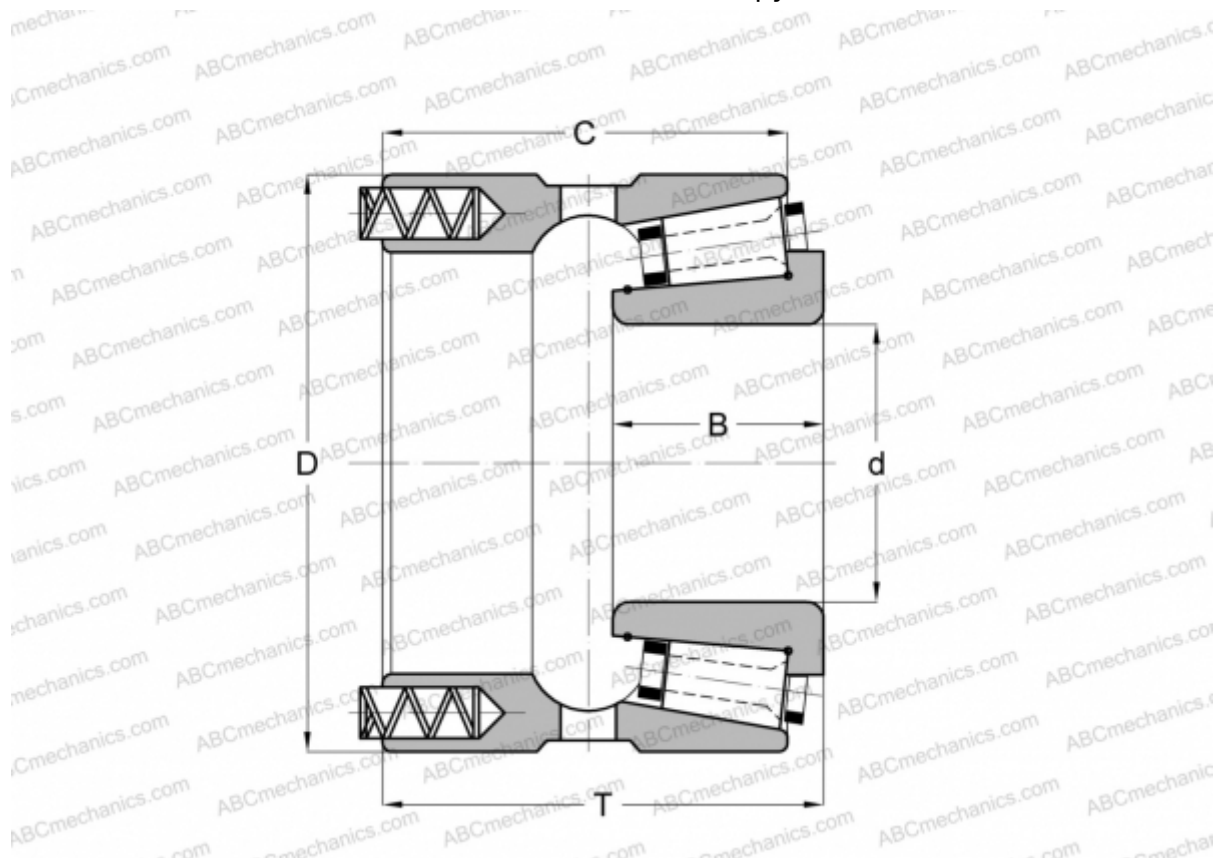

## 101040/101076XP GAMET

Конические роликоподшипники

ТИП: Роликоподшипники, Конические, Прецизионные, GAMET тип Р, с постоянным преднатягом, обеспеченным специальной системой подпружинивания

#### РАЗМЕРЫ, ММ

d	40,000
D	76,200
B	26,000
T	51,250
C	45,500

**МАССА, КГ** 0,920

**ПРОИЗВОДИТЕЛЬ** [GAMET](http://GAMET.com)