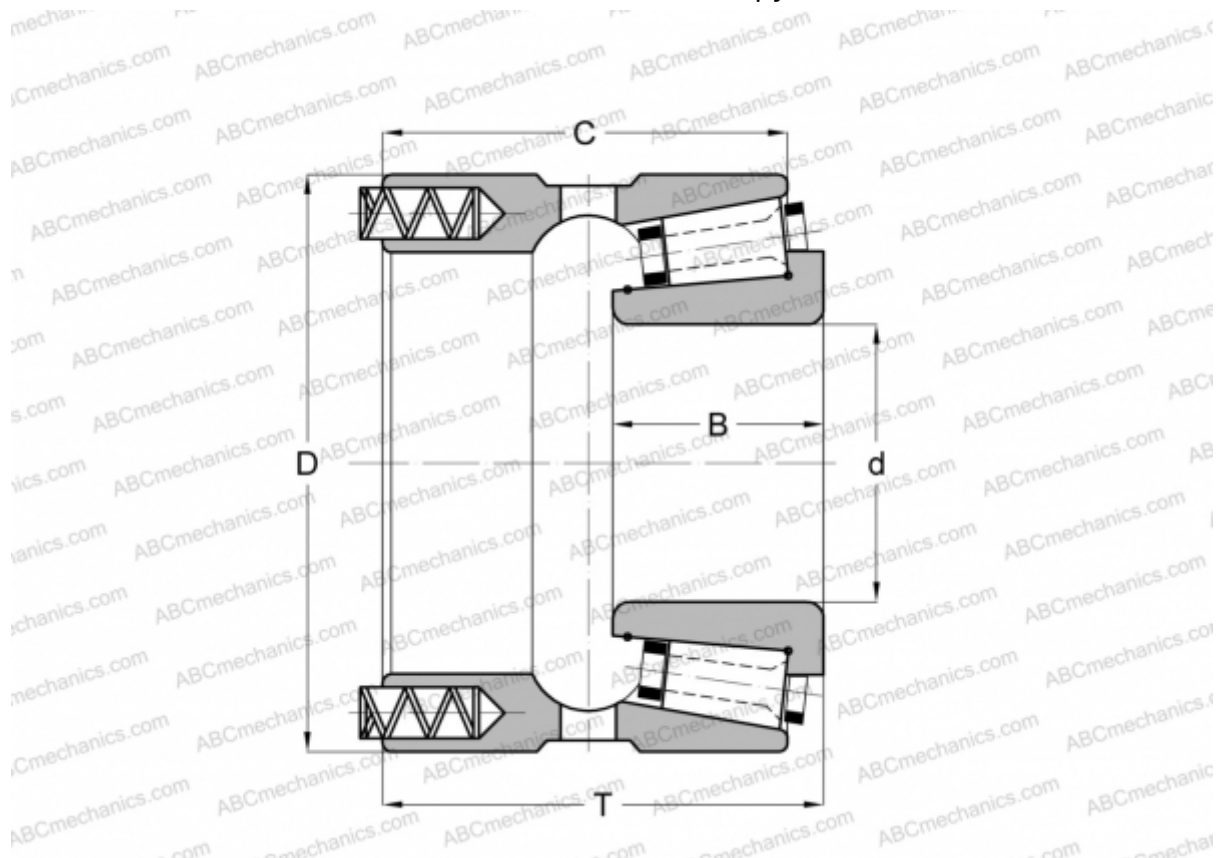

101040/101080P GAMET

Конические роликоподшипники

ТИП: Роликоподшипники, Конические, Прецизионные, GAMET тип P, с постоянным преднатягом, обеспеченным специальной системой подпружинивания

Технические характеристики

РАЗМЕРЫ, ММ

d	40,000
D	80,000
B	26,000
T	51,250
C	45,500

МАССА, КГ 0,915

ПРОИЗВОДИТЕЛЬ [GAMET](http://GAMET.com)