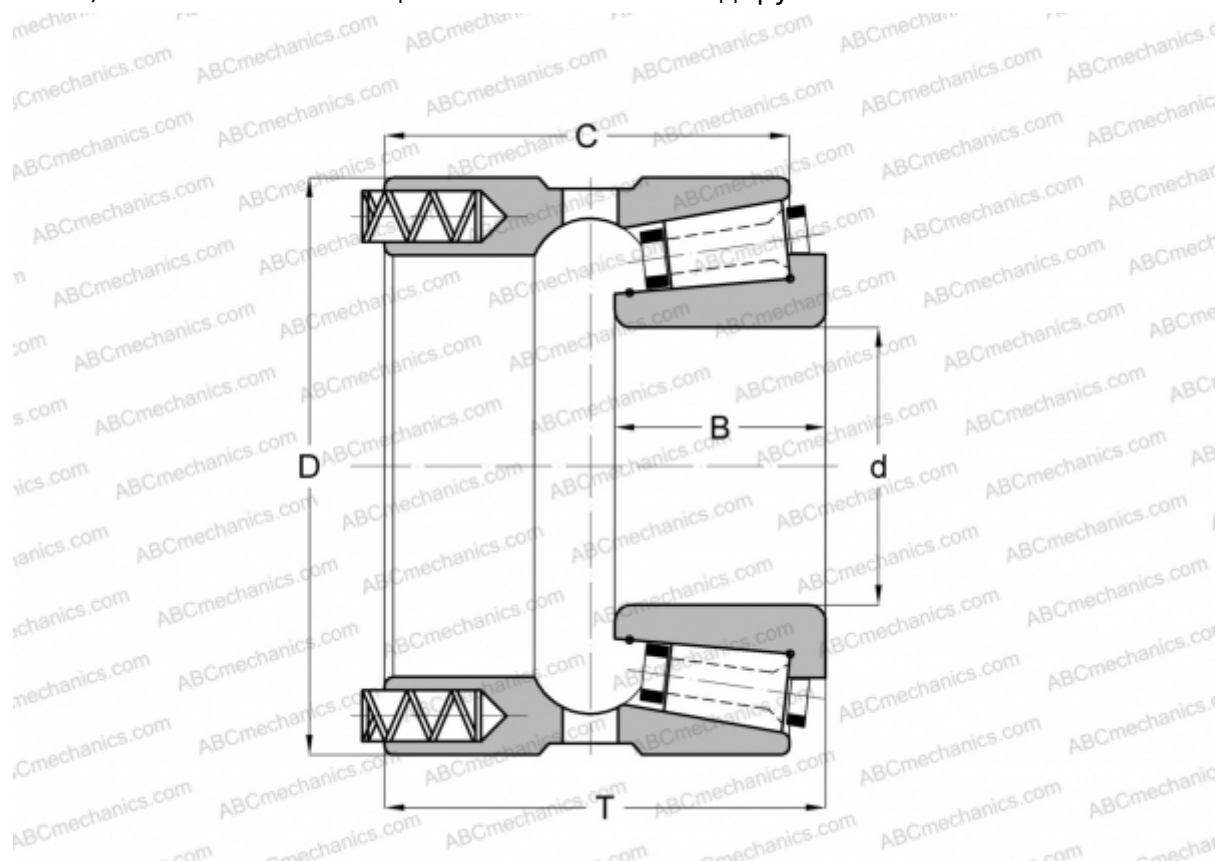

112040/112085P GAMET

Конические роликоподшипники

ТИП: Роликоподшипники, Конические, Прецизионные, GAMET тип P, с постоянным преднатягом, обеспеченным специальной системой подпружинивания

Технические характеристики

РАЗМЕРЫ, ММ

d	40,000
D	85,000
B	24,500
T	51,830
C	48,660

МАССА, КГ 1,025

ПРОИЗВОДИТЕЛЬ [GAMET](http://GAMET.com)