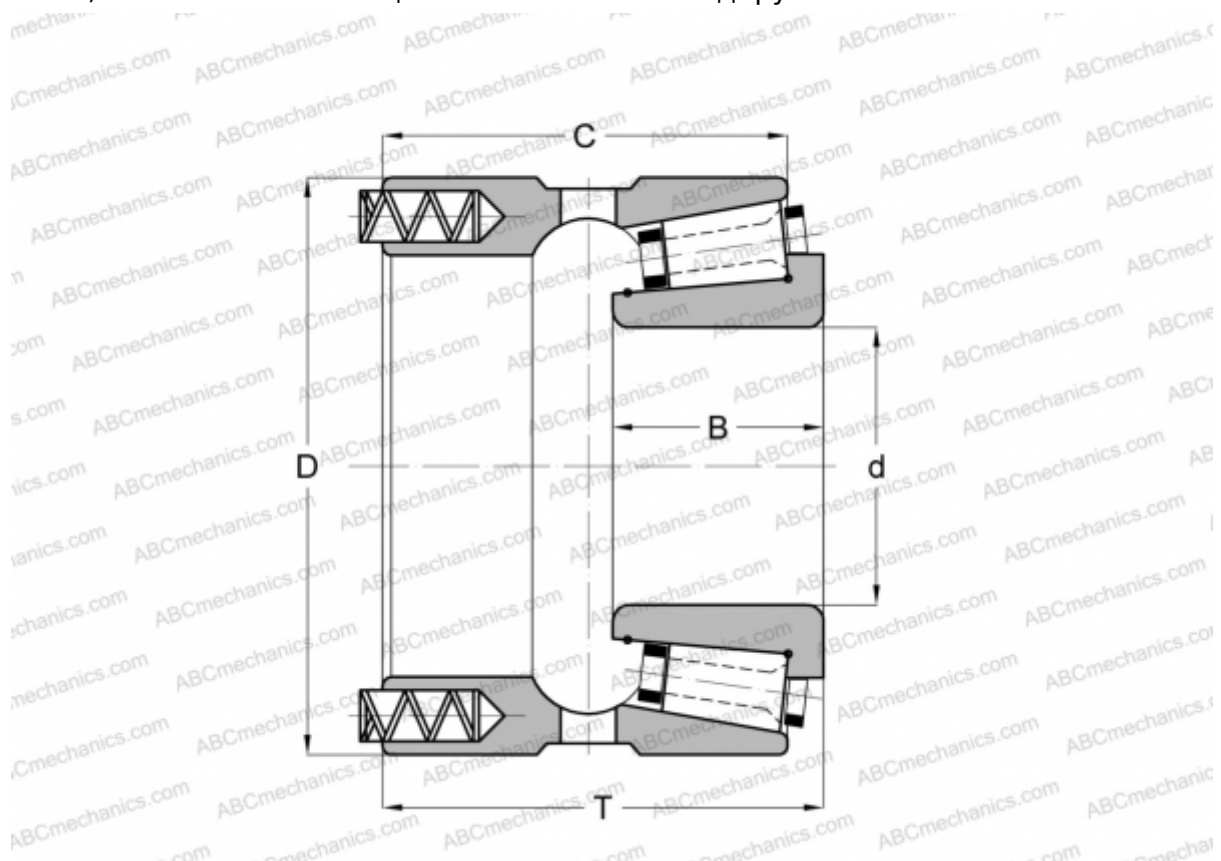

101041X/101076P GAMET

Конические роликоподшипники

ТИП: Роликоподшипники, Конические, Прецизионные, GAMET тип P, с постоянным преднатягом, обеспеченным специальной системой подпружинивания

Технические характеристики

РАЗМЕРЫ, ММ

d	41,275
D	76,000
B	26,000
T	51,250
C	45,500

МАССА, КГ 0,920

ПРОИЗВОДИТЕЛЬ [GAMET](http://GAMET.com)