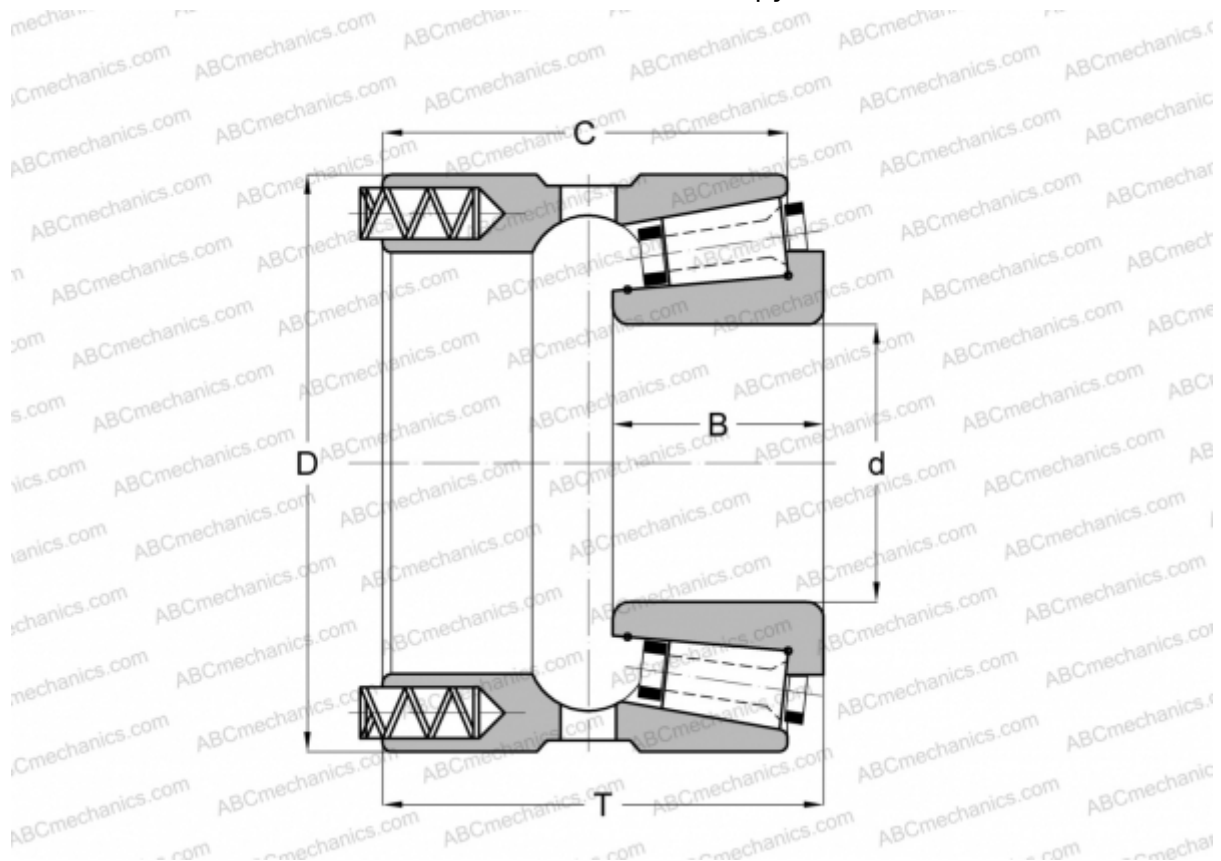

101041X/101076XP GAMET

Конические роликоподшипники

ТИП: Роликоподшипники, Конические, Прецизионные, GAMET тип Р, с постоянным преднатягом, обеспеченным специальной системой подпружинивания

Технические характеристики

РАЗМЕРЫ, ММ

d	41,275
D	76,200
B	26,000
T	51,250
C	45,500

МАССА, КГ 0,920

ПРОИЗВОДИТЕЛЬ [GAMET](http://GAMET.com)