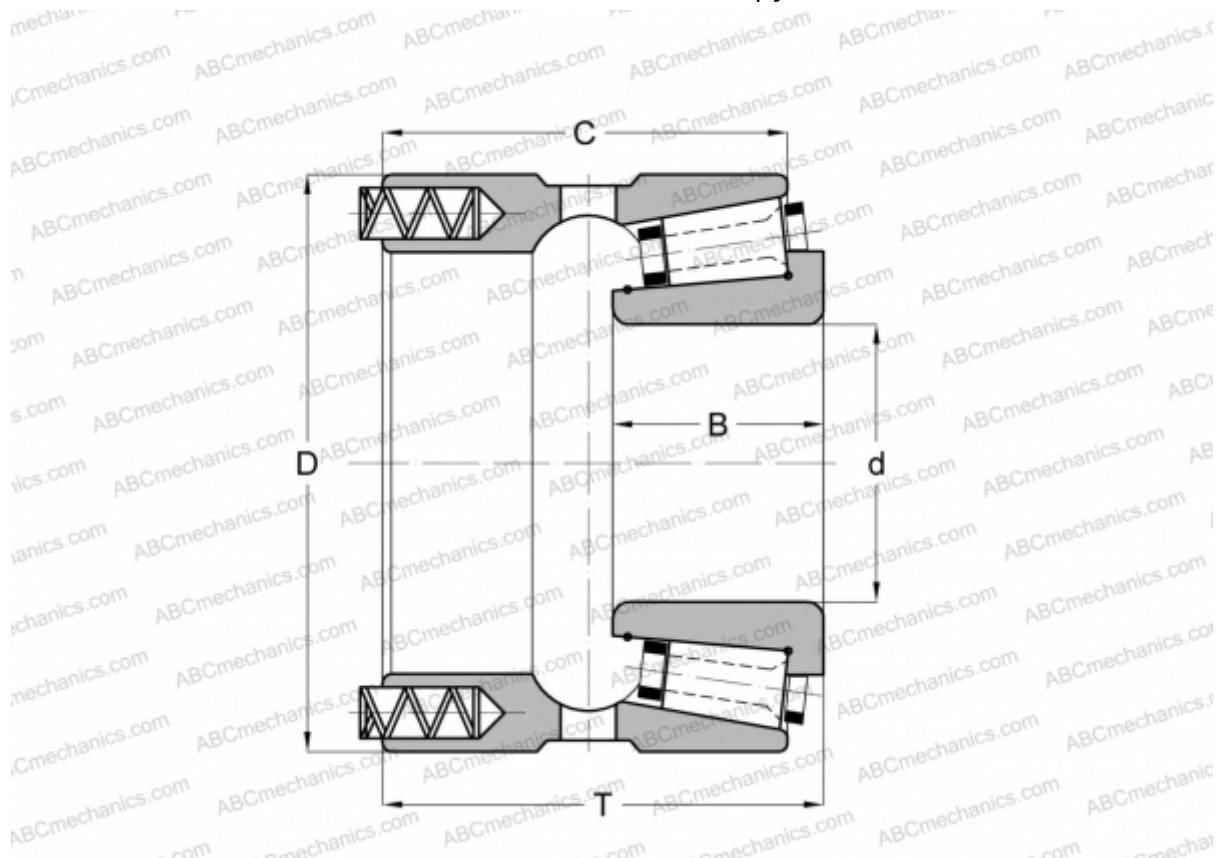

101041X/101080P GAMET

Конические роликоподшипники

ТИП: Роликоподшипники, Конические, Прецизионные, GAMET тип P, с постоянным преднатягом, обеспеченным специальной системой подпружинивания

Технические характеристики

РАЗМЕРЫ, ММ

d	41,275
D	80,000
B	26,000
T	51,250
C	45,500

МАССА, КГ 0,920

ПРОИЗВОДИТЕЛЬ [GAMET](http://GAMET.com)