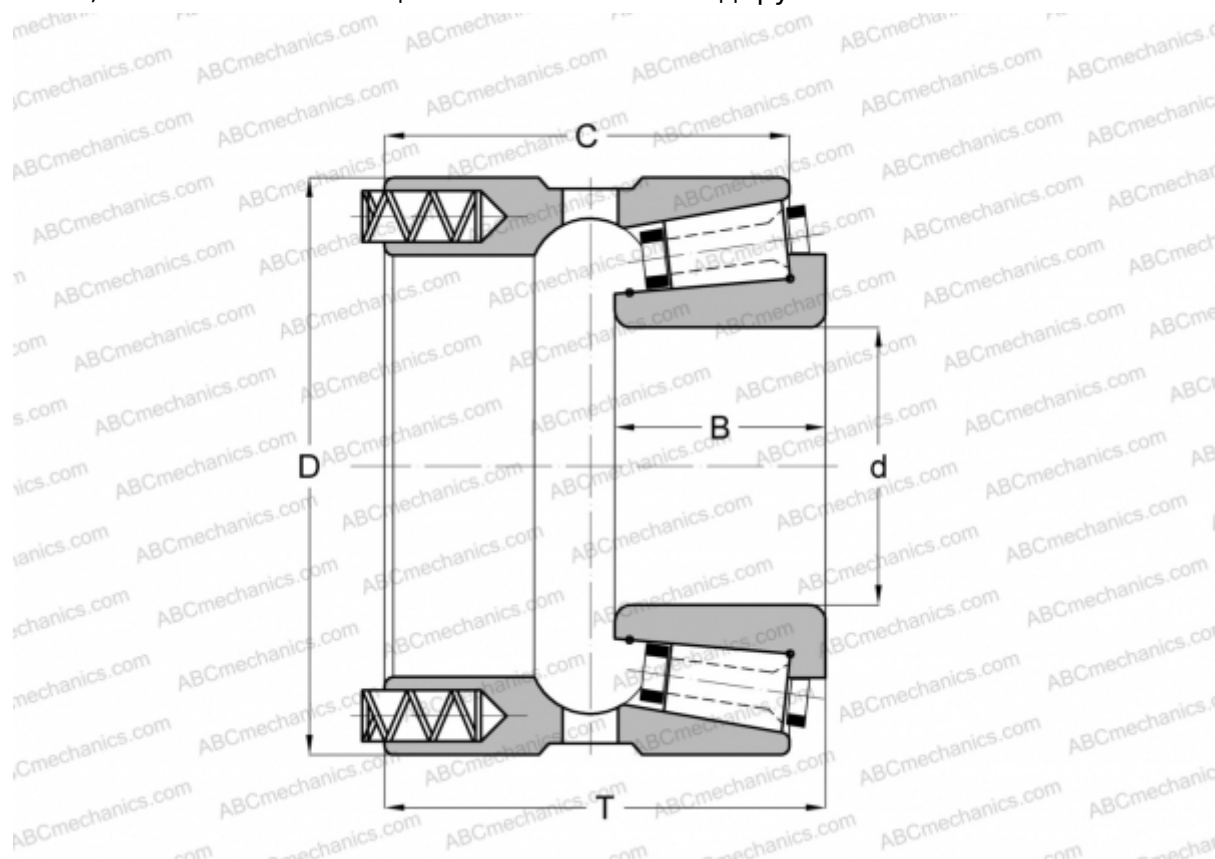

112041X/112085P GAMET

Конические роликоподшипники

ТИП: Роликоподшипники, Конические, Прецизионные, GAMET тип P, с постоянным преднатягом, обеспеченным специальной системой подпружинивания

Технические характеристики

РАЗМЕРЫ, ММ

d	41,275
D	85,000
B	24,500
T	51,830
C	48,660

МАССА, КГ 1,030

ПРОИЗВОДИТЕЛЬ [GAMET](http://GAMET.com)