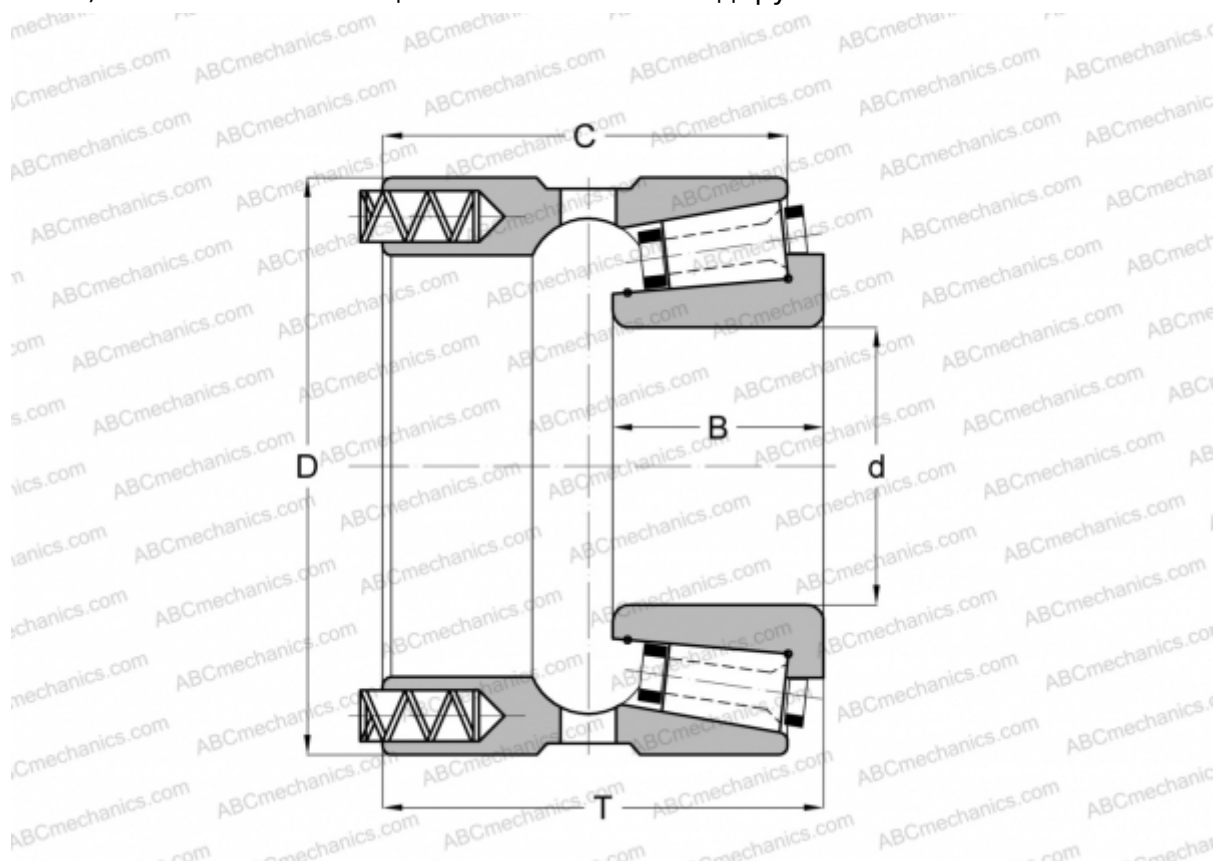

## 112044X/112085P GAMET

Конические роликоподшипники

ТИП: Роликоподшипники, Конические, Прецизионные, GAMET тип P, с постоянным преднатягом, обеспеченным специальной системой подпружинивания

### Технические характеристики

#### РАЗМЕРЫ, ММ

d	44,450
D	85,000
B	24,500
T	51,830
C	48,660

**МАССА, КГ** 1,030

**ПРОИЗВОДИТЕЛЬ** [GAMET](http://GAMET.com)