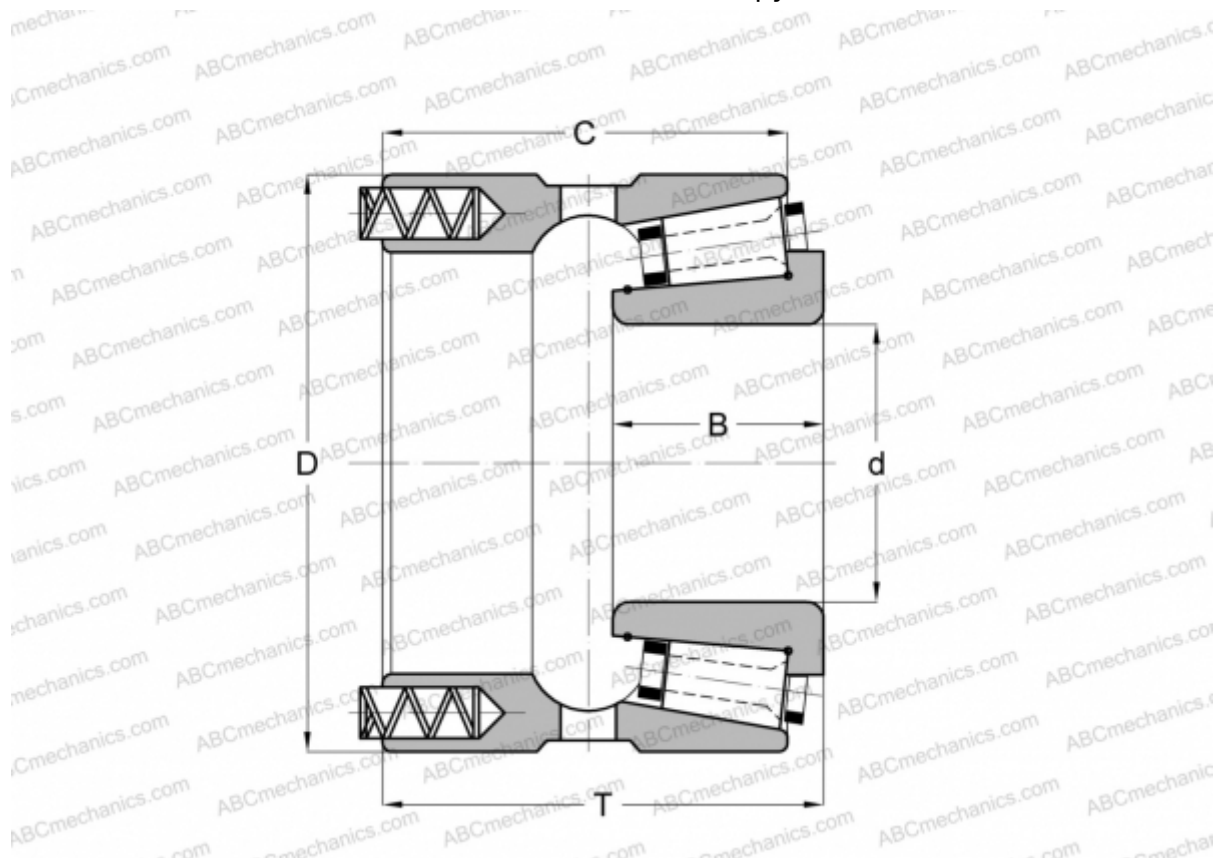

119044X/119085P GAMET

Конические роликоподшипники

ТИП: Роликоподшипники, Конические, Прецизионные, GAMET тип P, с постоянным преднатягом, обеспеченным специальной системой подпружинивания

Технические характеристики

РАЗМЕРЫ, ММ

d	44,450
D	85,000
B	28,000
T	58,830
C	55,660

МАССА, КГ 1,070

ПРОИЗВОДИТЕЛЬ [GAMET](http://GAMET.com)