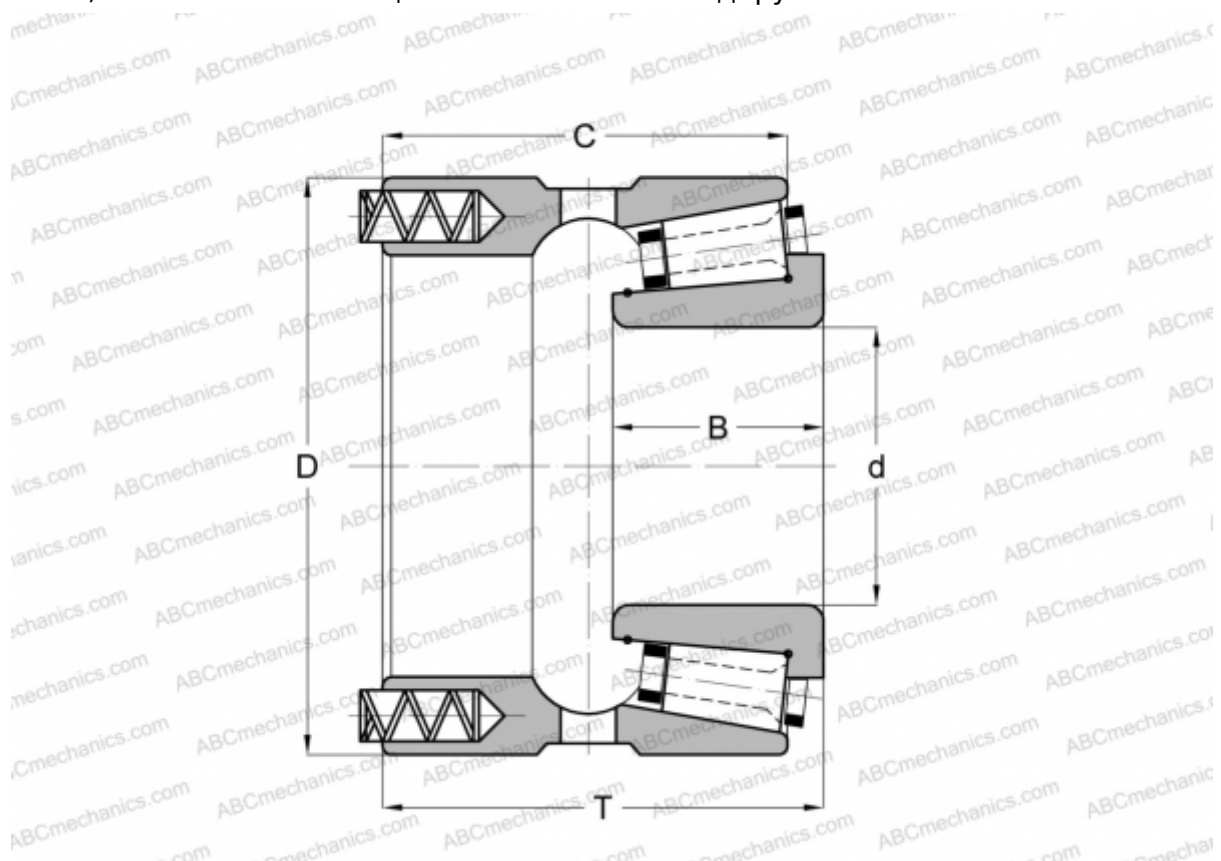

## 119044X/119088XP GAMET

Конические роликоподшипники

ТИП: Роликоподшипники, Конические, Прецизионные, GAMET тип Р, с постоянным преднатягом, обеспеченным специальной системой подпружинивания

### Технические характеристики

#### РАЗМЕРЫ, ММ

d	44,450
D	88,900
B	28,000
T	58,830
C	55,660

**МАССА, КГ** 1,070

**ПРОИЗВОДИТЕЛЬ** [GAMET](http://GAMET.com)