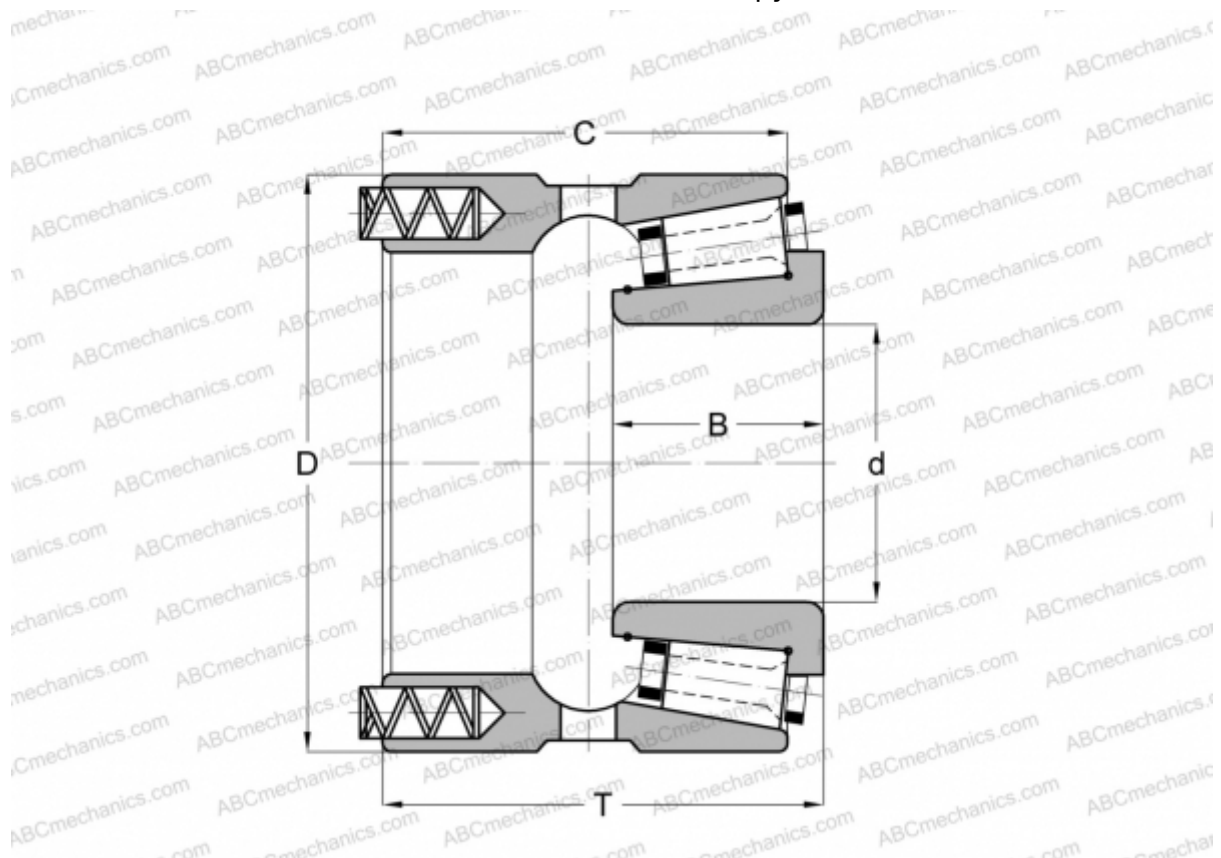

111044X/111090P GAMET

Конические роликоподшипники

ТИП: Роликоподшипники, Конические, Прецизионные, GAMET тип P, с постоянным преднатягом, обеспеченным специальной системой подпружинивания

Технические характеристики

РАЗМЕРЫ, ММ

d	44,450
D	90,000
B	29,000
T	57,650
C	51,300

МАССА, КГ 1,170

ПРОИЗВОДИТЕЛЬ [GAMET](http://GAMET.com)