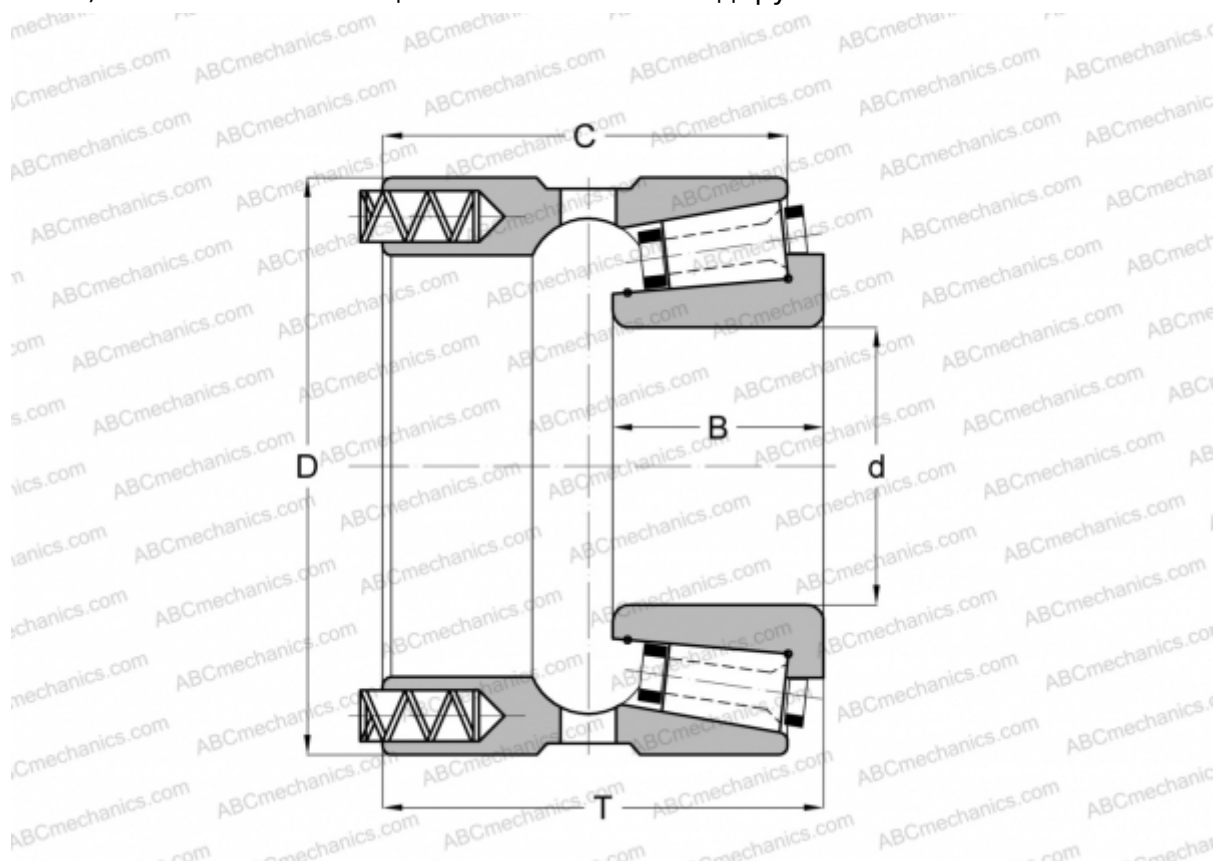

111044X/111093XP GAMET

Конические роликоподшипники

ТИП: Роликоподшипники, Конические, Прецизионные, GAMET тип Р, с постоянным преднатягом, обеспеченным специальной системой подпружинивания

Технические характеристики

РАЗМЕРЫ, ММ

d	44,450
D	93,266
B	29,000
T	57,650
C	51,300

МАССА, КГ 1,170

ПРОИЗВОДИТЕЛЬ [GAMET](http://GAMET.com)