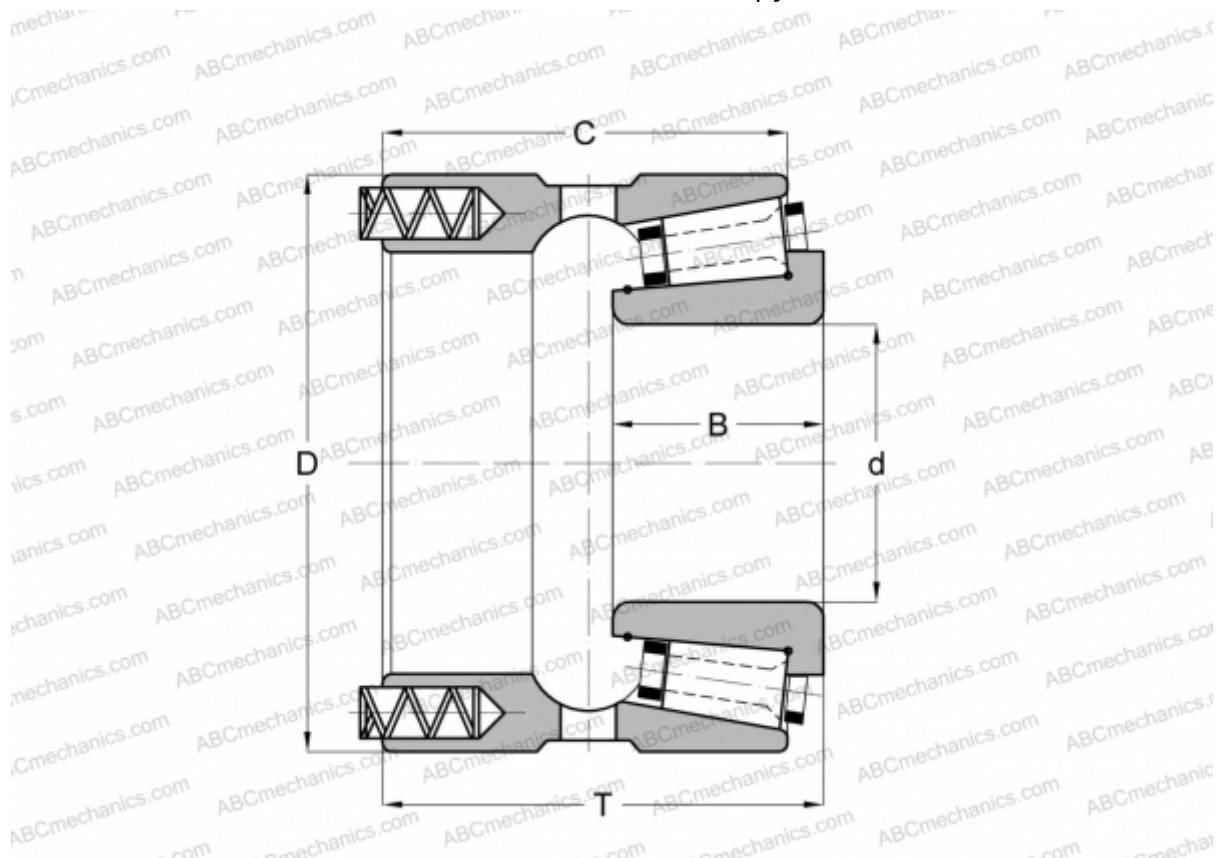

112045/112085P GAMET

Конические роликоподшипники

ТИП: Роликоподшипники, Конические, Прецизионные, GAMET тип P, с постоянным преднатягом, обеспеченным специальной системой подпружинивания

Технические характеристики

РАЗМЕРЫ, ММ

d	45,000
D	85,000
B	24,500
T	51,830
C	48,660

МАССА, КГ 0,965

ПРОИЗВОДИТЕЛЬ [GAMET](http://GAMET.com)