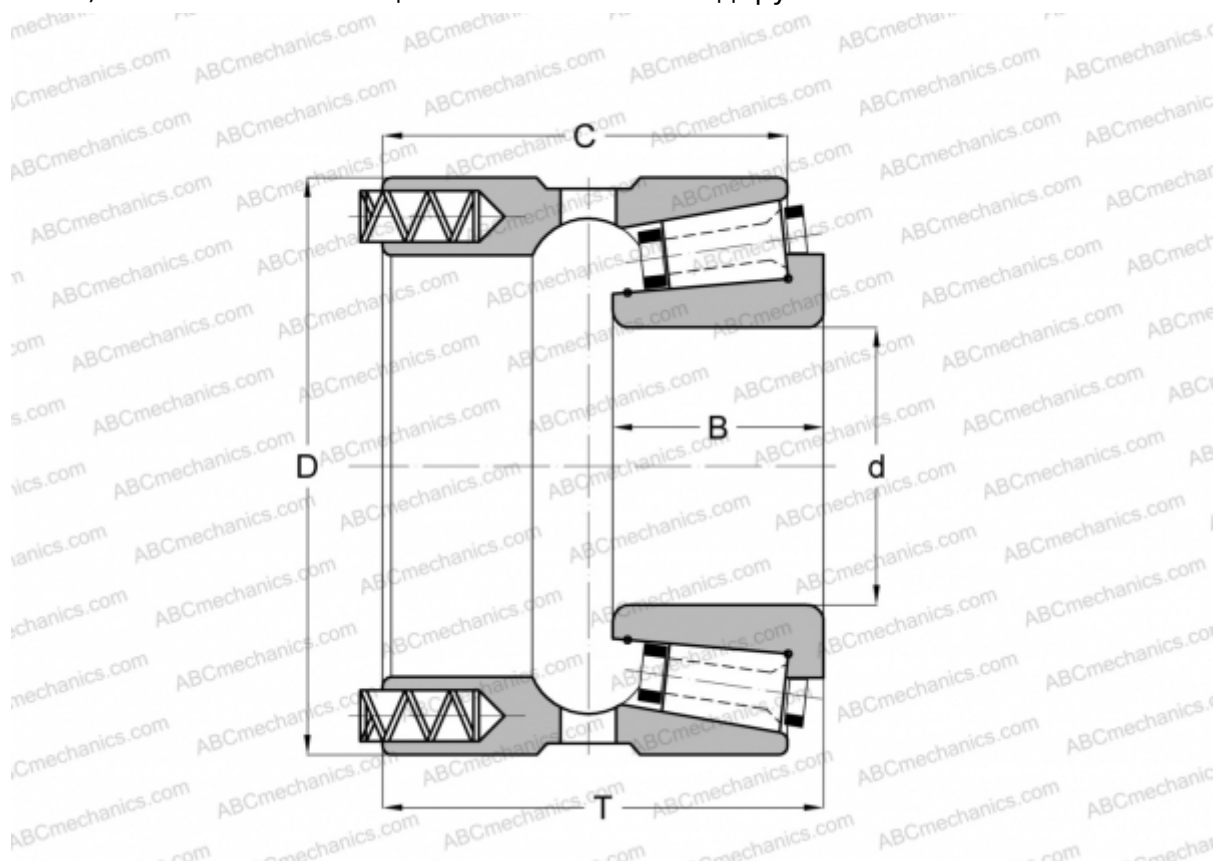

## 119045/119085P GAMET

Конические роликоподшипники

ТИП: Роликоподшипники, Конические, Прецизионные, GAMET тип P, с постоянным преднатягом, обеспеченным специальной системой подпружинивания

### Технические характеристики

#### РАЗМЕРЫ, ММ

d	45,000
D	85,000
B	28,000
T	58,830
C	55,660

**МАССА, КГ** 1,070

**ПРОИЗВОДИТЕЛЬ** [GAMET](http://GAMET.com)