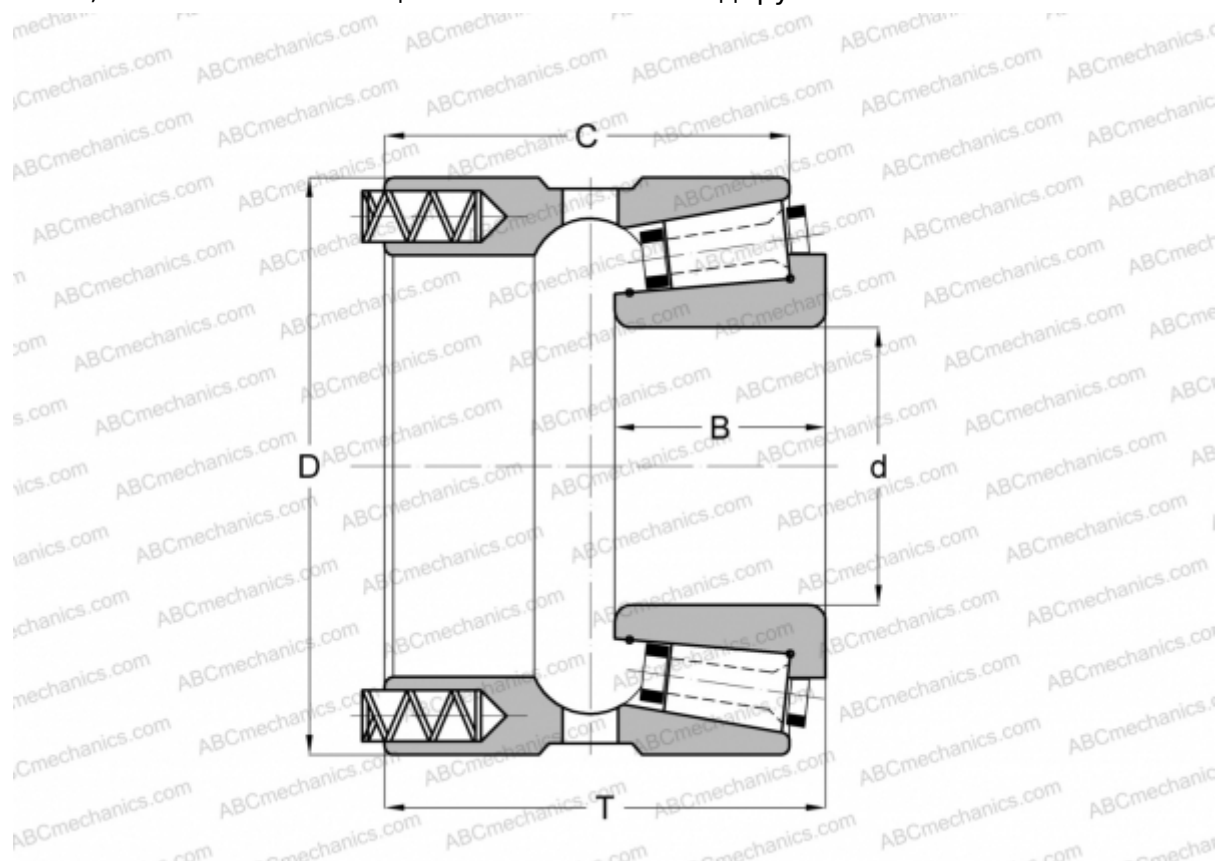

## 119045/119088XP GAMET

Конические роликоподшипники

ТИП: Роликоподшипники, Конические, Прецизионные, GAMET тип Р, с постоянным преднатягом, обеспеченным специальной системой подпружинивания

### Технические характеристики

#### РАЗМЕРЫ, ММ

d	45,000
D	88,900
B	28,000
T	58,830
C	55,660

**МАССА, КГ** 1,070

**ПРОИЗВОДИТЕЛЬ** [GAMET](http://GAMET.com)