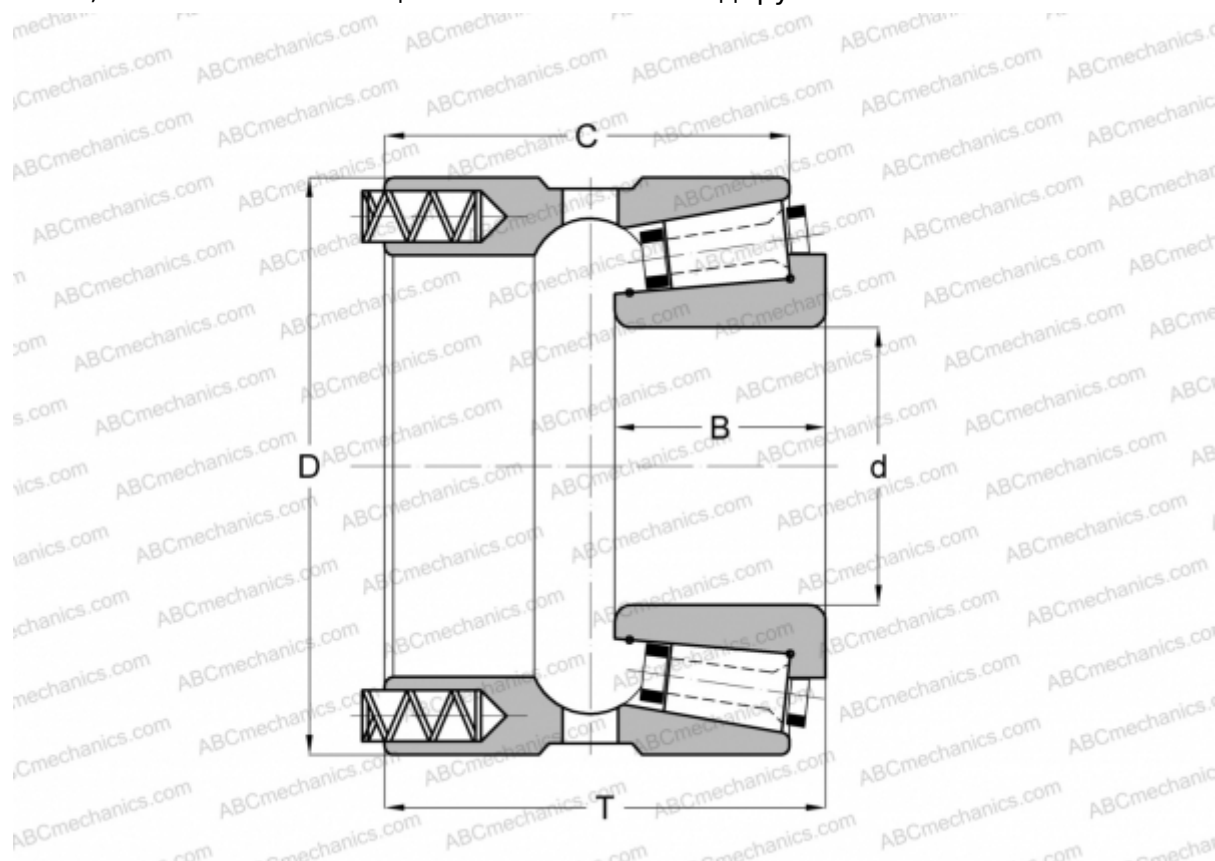

111050/111090P GAMET

Конические роликоподшипники

ТИП: Роликоподшипники, Конические, Прецизионные, GAMET тип P, с постоянным преднатягом, обеспеченным специальной системой подпружинивания

Технические характеристики

РАЗМЕРЫ, ММ

d	50,000
D	90,000
B	29,000
T	57,650
C	51,300

МАССА, КГ 1,170

ПРОИЗВОДИТЕЛЬ [GAMET](http://GAMET.com)