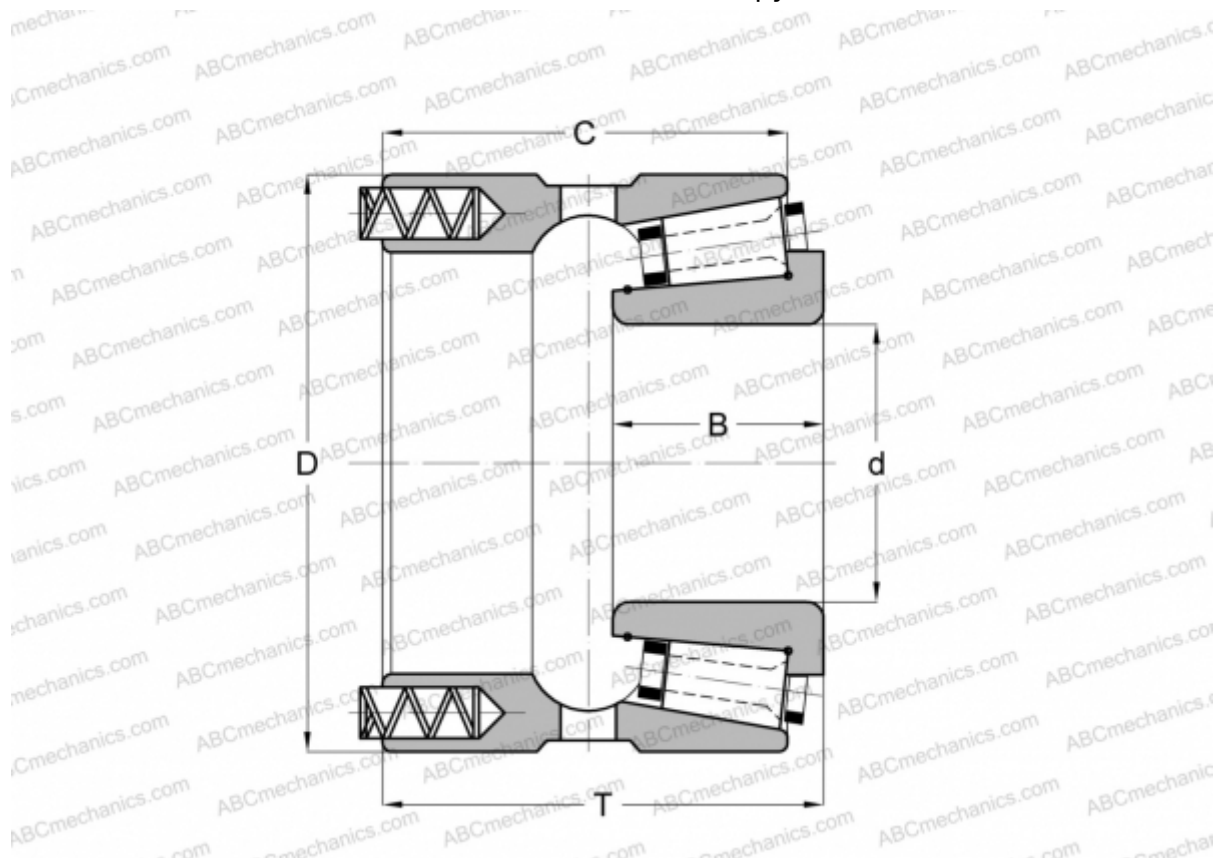

## 111050/111093XP GAMET

Конические роликоподшипники

ТИП: Роликоподшипники, Конические, Прецизионные, GAMET тип Р, с постоянным преднатягом, обеспеченным специальной системой подпружинивания

### Технические характеристики

#### РАЗМЕРЫ, ММ

d	50,000
D	93,266
B	29,000
T	57,650
C	51,300

**МАССА, КГ** 1,170

**ПРОИЗВОДИТЕЛЬ** [GAMET](http://GAMET.com)