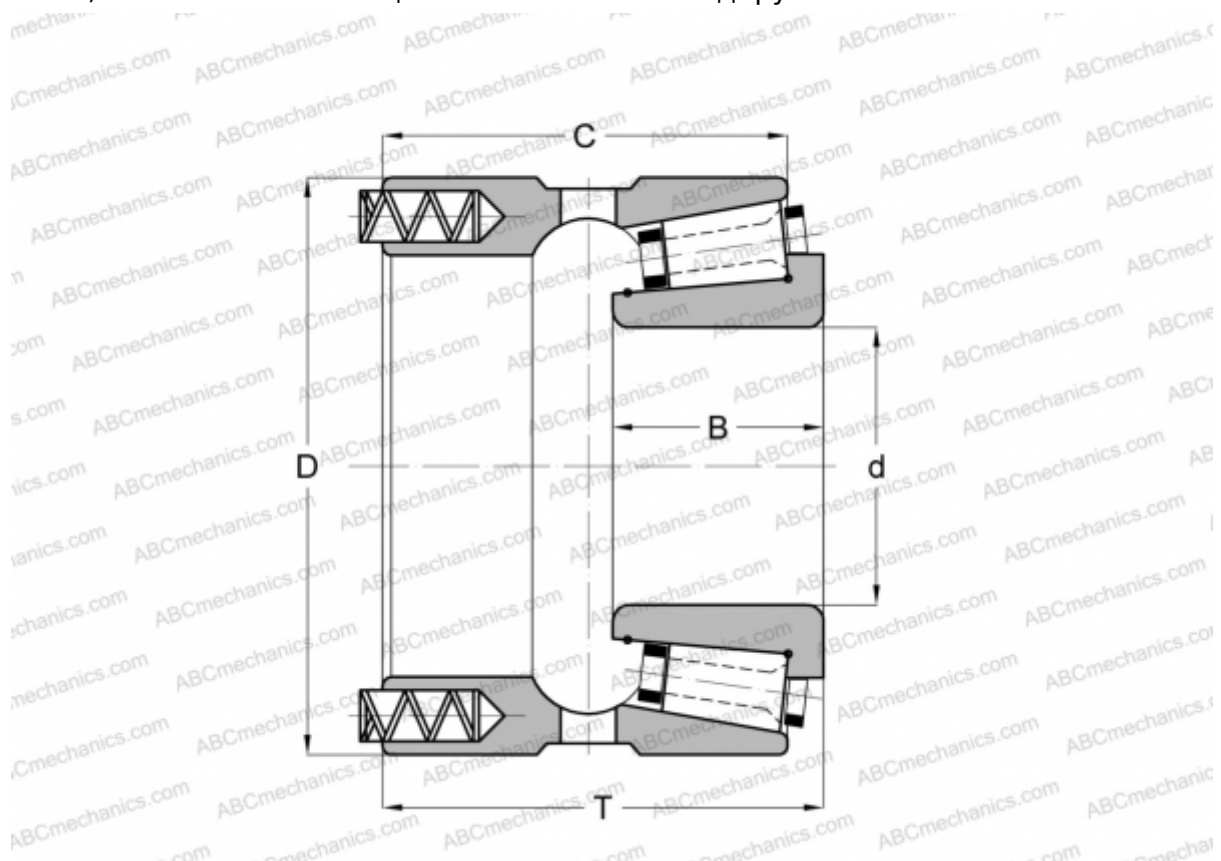

110050/110096XP GAMET

Конические роликоподшипники

ТИП: Роликоподшипники, Конические, Прецизионные, GAMET тип Р, с постоянным преднатягом, обеспеченным специальной системой подпружинивания

Технические характеристики

РАЗМЕРЫ, ММ

| | |
|---|--------|
| d | 50,000 |
| D | 96,838 |
| B | 29,500 |
| T | 59,500 |
| C | 54,000 |

МАССА, КГ 1,630

ПРОИЗВОДИТЕЛЬ [GAMET](http://GAMET.com)