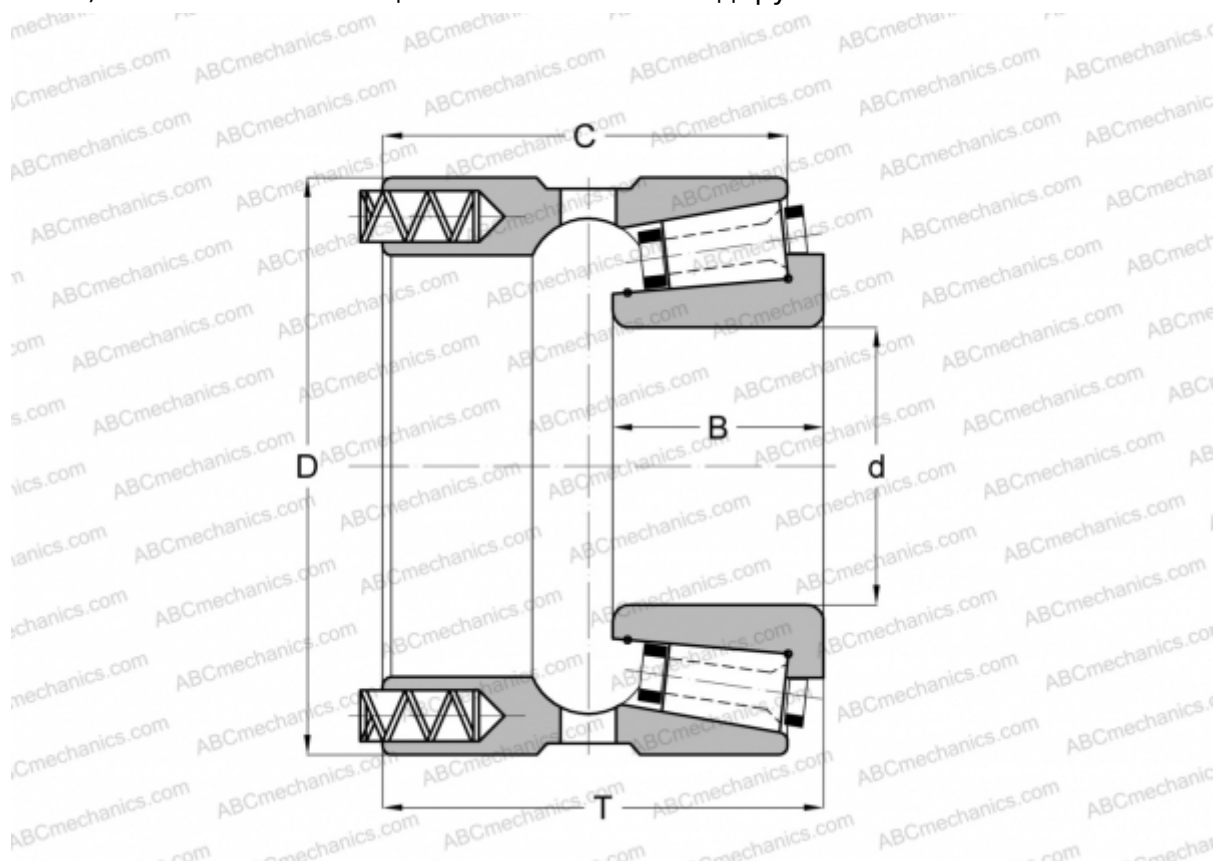

## 110050/110098XP GAMET

Конические роликоподшипники

ТИП: Роликоподшипники, Конические, Прецизионные, GAMET тип Р, с постоянным преднатягом, обеспеченным специальной системой подпружинивания

### Технические характеристики

#### РАЗМЕРЫ, ММ

d	50,000
D	98,425
B	29,500
T	59,500
C	54,000

**МАССА, КГ** 1,630

**ПРОИЗВОДИТЕЛЬ** [GAMET](http://GAMET.com)