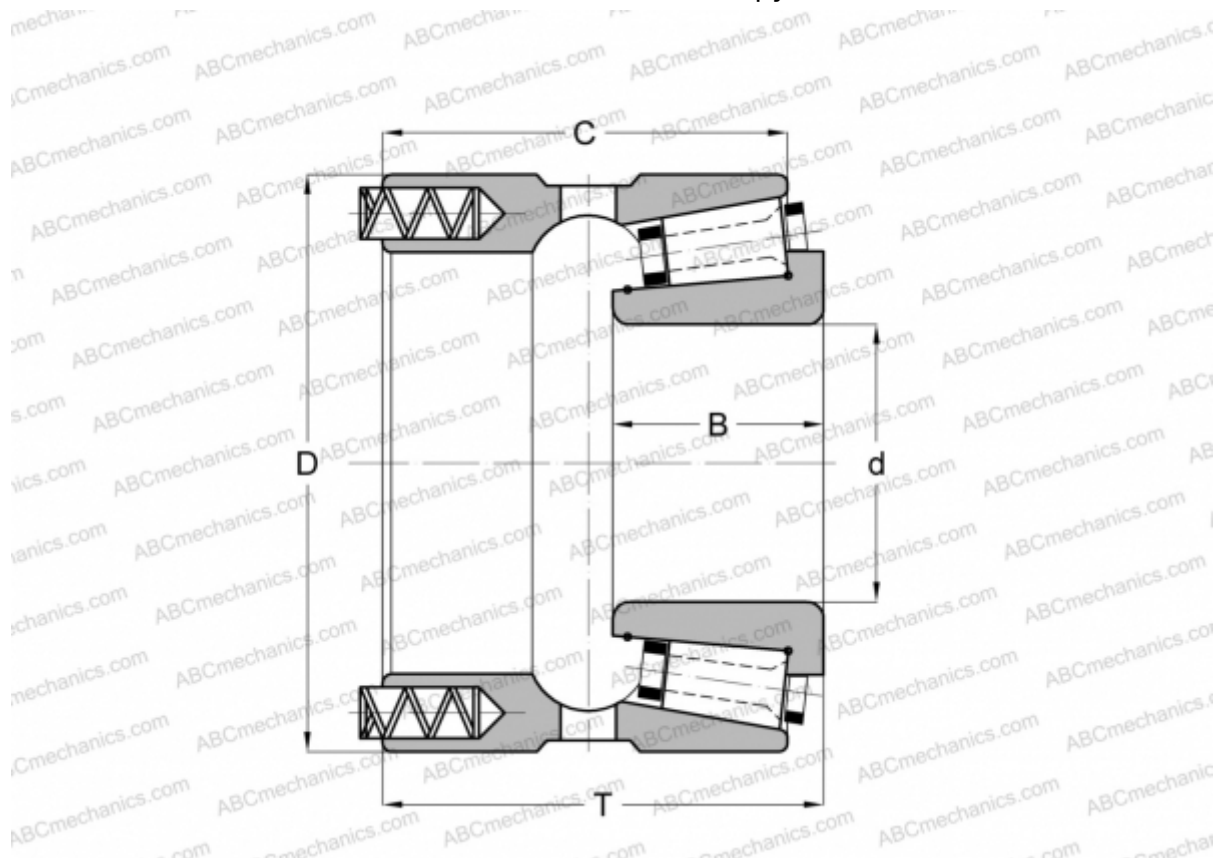

## 110050/110100P GAMET

Конические роликоподшипники

ТИП: Роликоподшипники, Конические, Прецизионные, GAMET тип P, с постоянным преднатягом, обеспеченным специальной системой подпружинивания

#### РАЗМЕРЫ, ММ

d	50,000
D	100,000
B	29,500
T	59,500
C	54,000

**МАССА, КГ** 1,630

**ПРОИЗВОДИТЕЛЬ** [GAMET](http://GAMET.com)