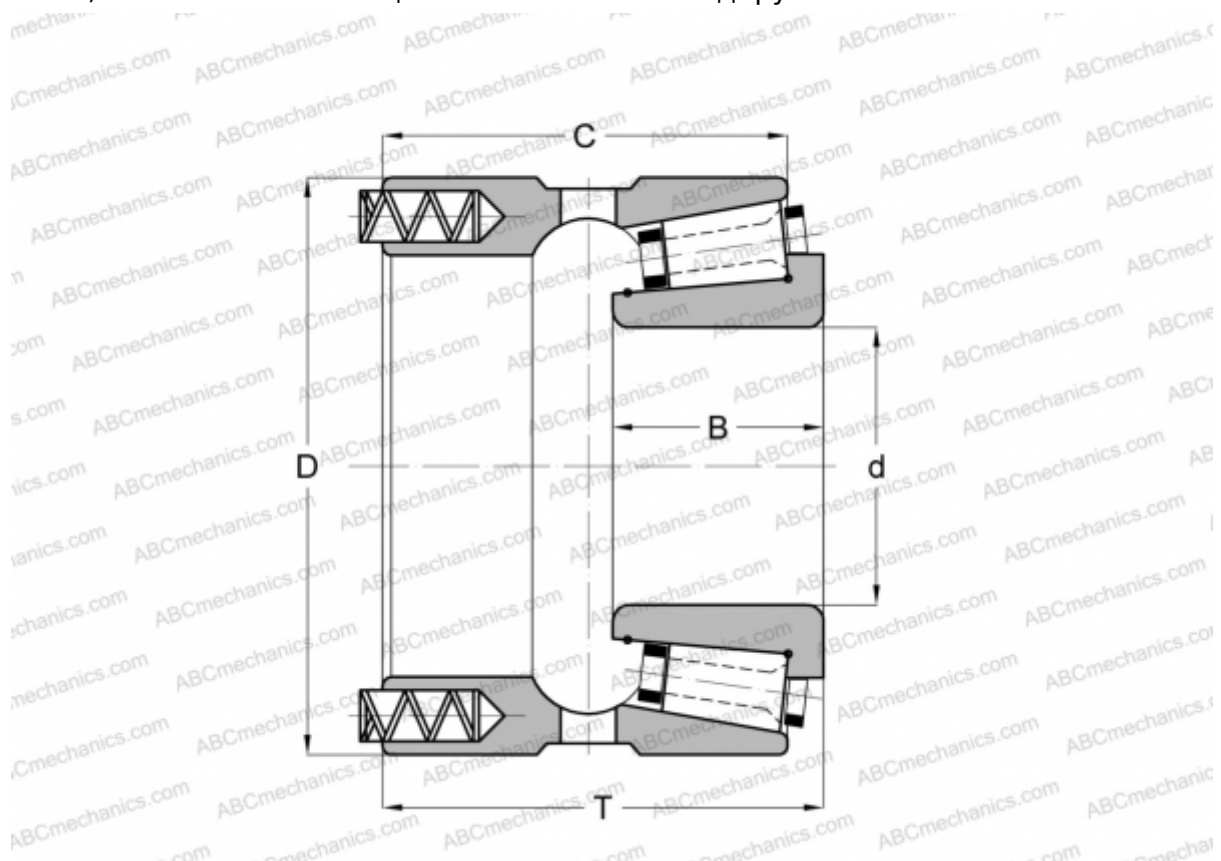

111050X/111090P GAMET

Конические роликоподшипники

ТИП: Роликоподшипники, Конические, Прецизионные, GAMET тип P, с постоянным преднатягом, обеспеченным специальной системой подпружинивания

Технические характеристики

РАЗМЕРЫ, ММ

d	50,800
D	90,000
B	29,000
T	57,650
C	51,300

МАССА, КГ 1,170

ПРОИЗВОДИТЕЛЬ [GAMET](http://GAMET.com)