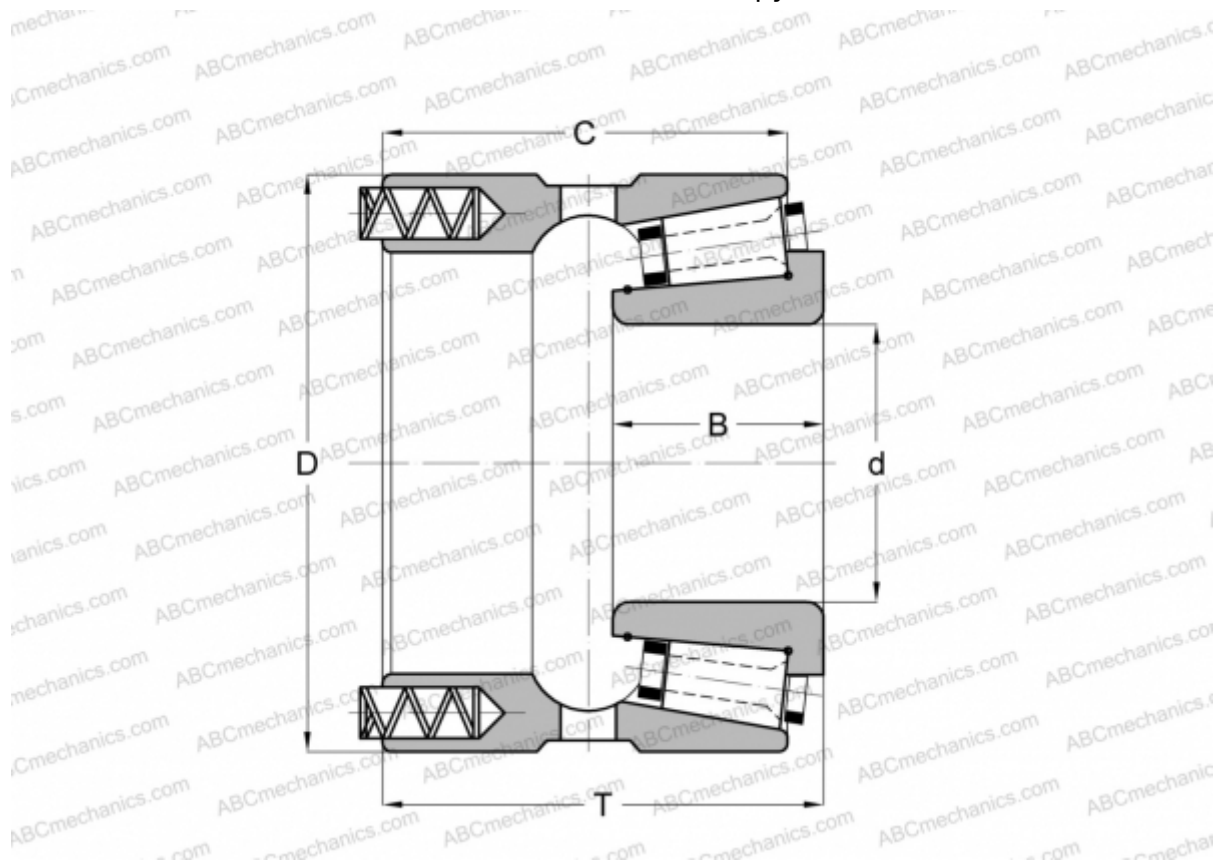

110050X/110096XP GAMET

Конические роликоподшипники

ТИП: Роликоподшипники, Конические, Прецизионные, GAMET тип Р, с постоянным преднатягом, обеспеченным специальной системой подпружинивания

Технические характеристики

РАЗМЕРЫ, ММ

d	50,800
D	96,838
B	29,500
T	59,500
C	54,000

МАССА, КГ 1,630

ПРОИЗВОДИТЕЛЬ [GAMET](http://GAMET.com)